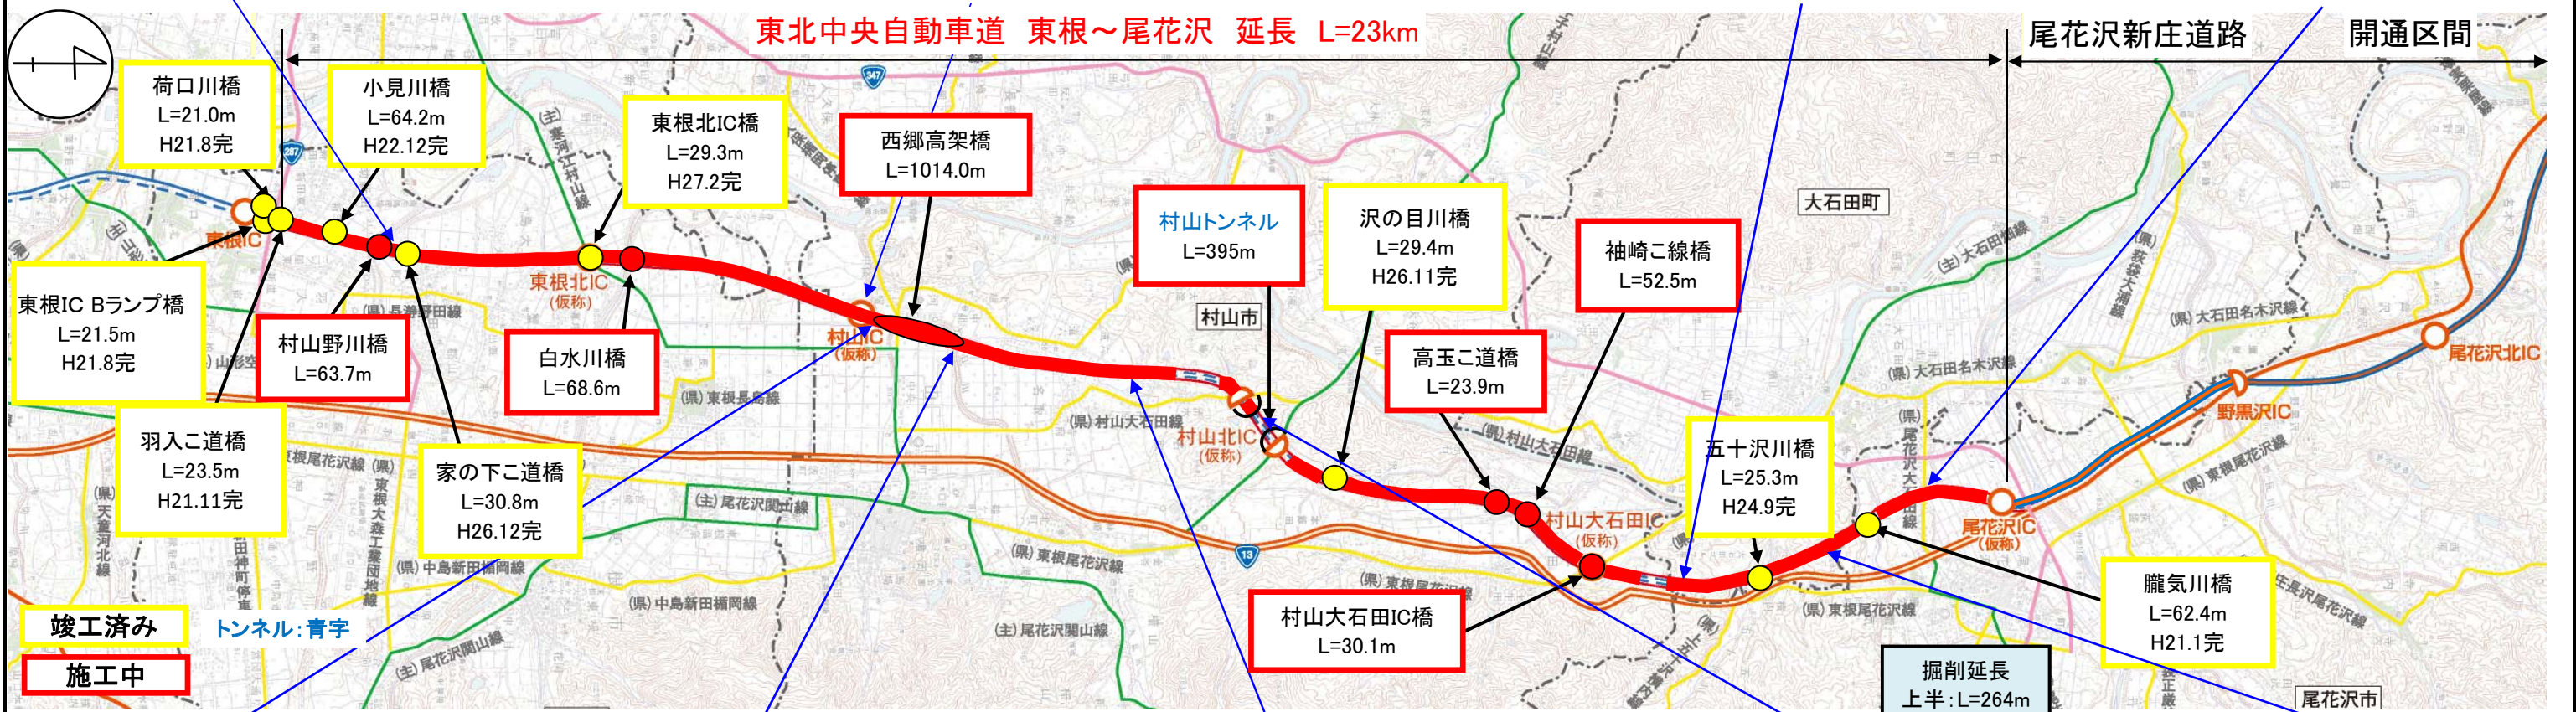

東北中央自動車道（東根～尾花沢間）工事状況

平成27年10月末現在

野田地区(新庄方向)

村山IC(仮称)(新庄方向)

百枚地区(新庄方向)

大石田第一こ道橋

尾花沢地区(新庄方向)

西郷高架橋(仮称)(新庄方向)

西郷地区(新庄方向)

名取地区(山形方向)

村山トンネル

今宿地区(新庄方向)