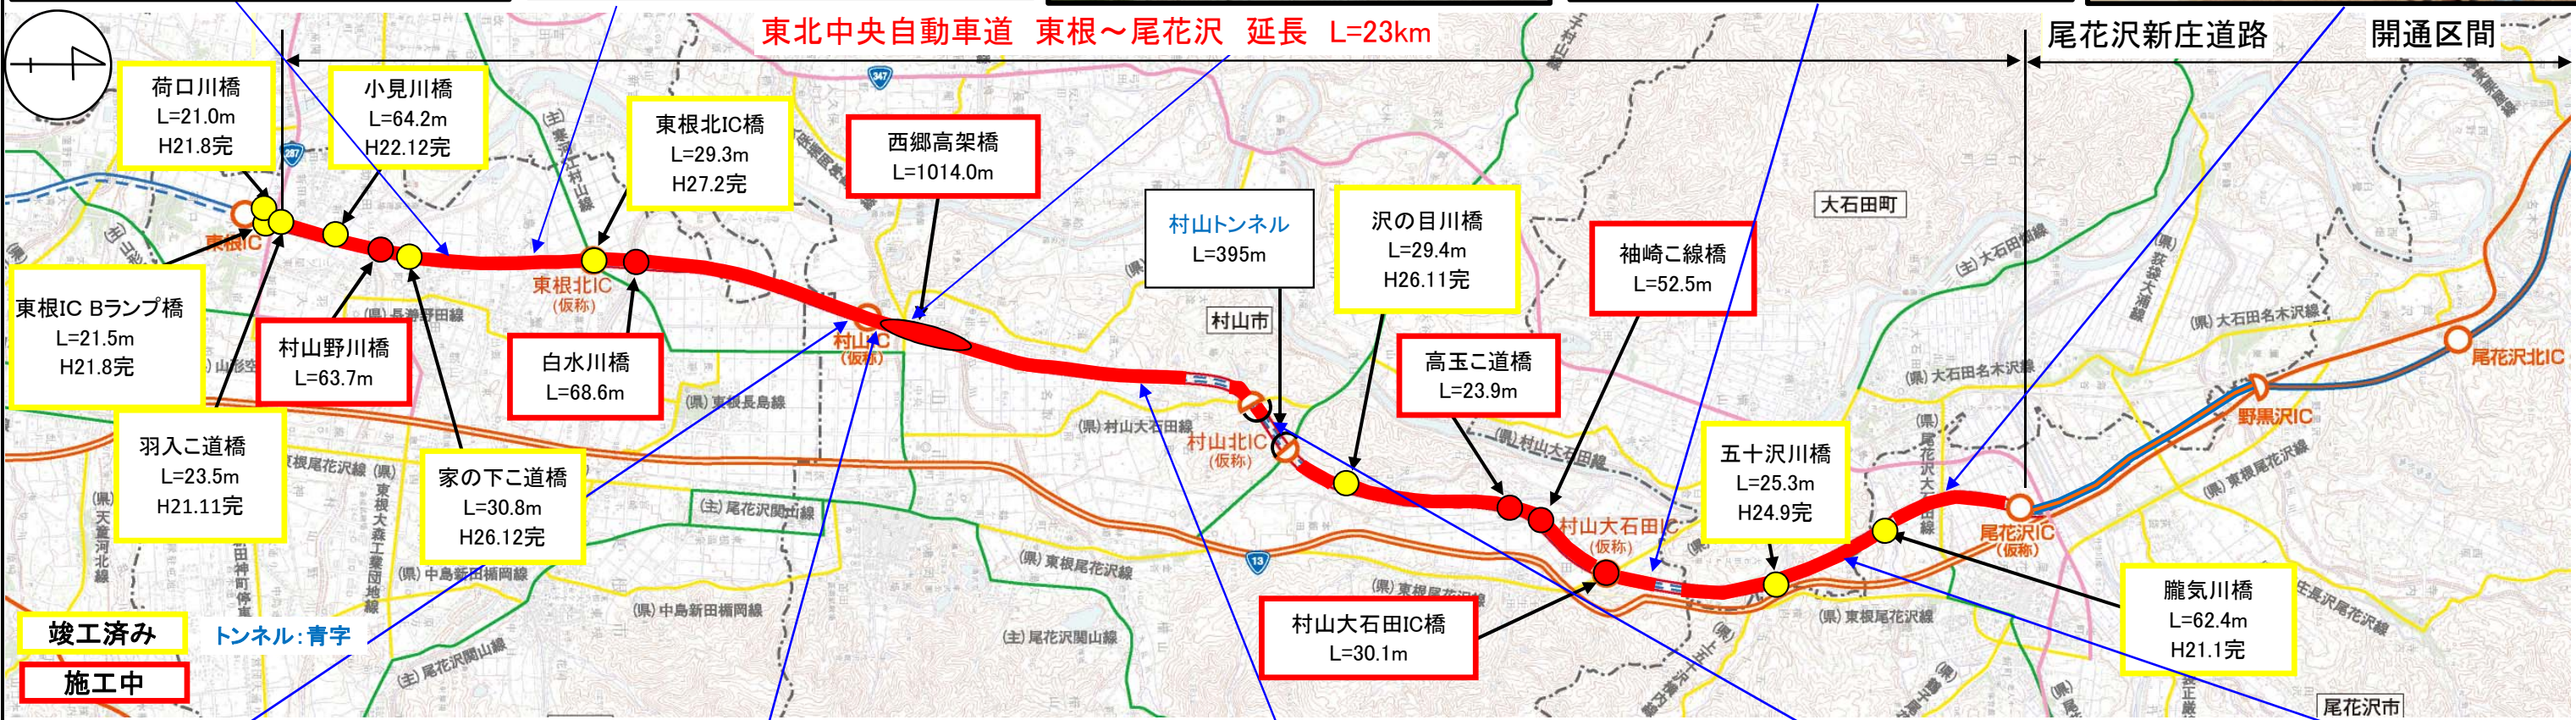

東北中央自動車道（東根～尾花沢間）工事状況

平成27年5月末現在

小田島地区(新庄方向)

松沢地区(新庄方向)

西郷地区(新庄方向)

土生田地区

尾花沢地区(新庄方向)

村山IC(仮称)(新庄方向)

村山IC(仮称)(山形方向)

名取地区(新庄方向)

村山トンネル

今宿地区(新庄方向)