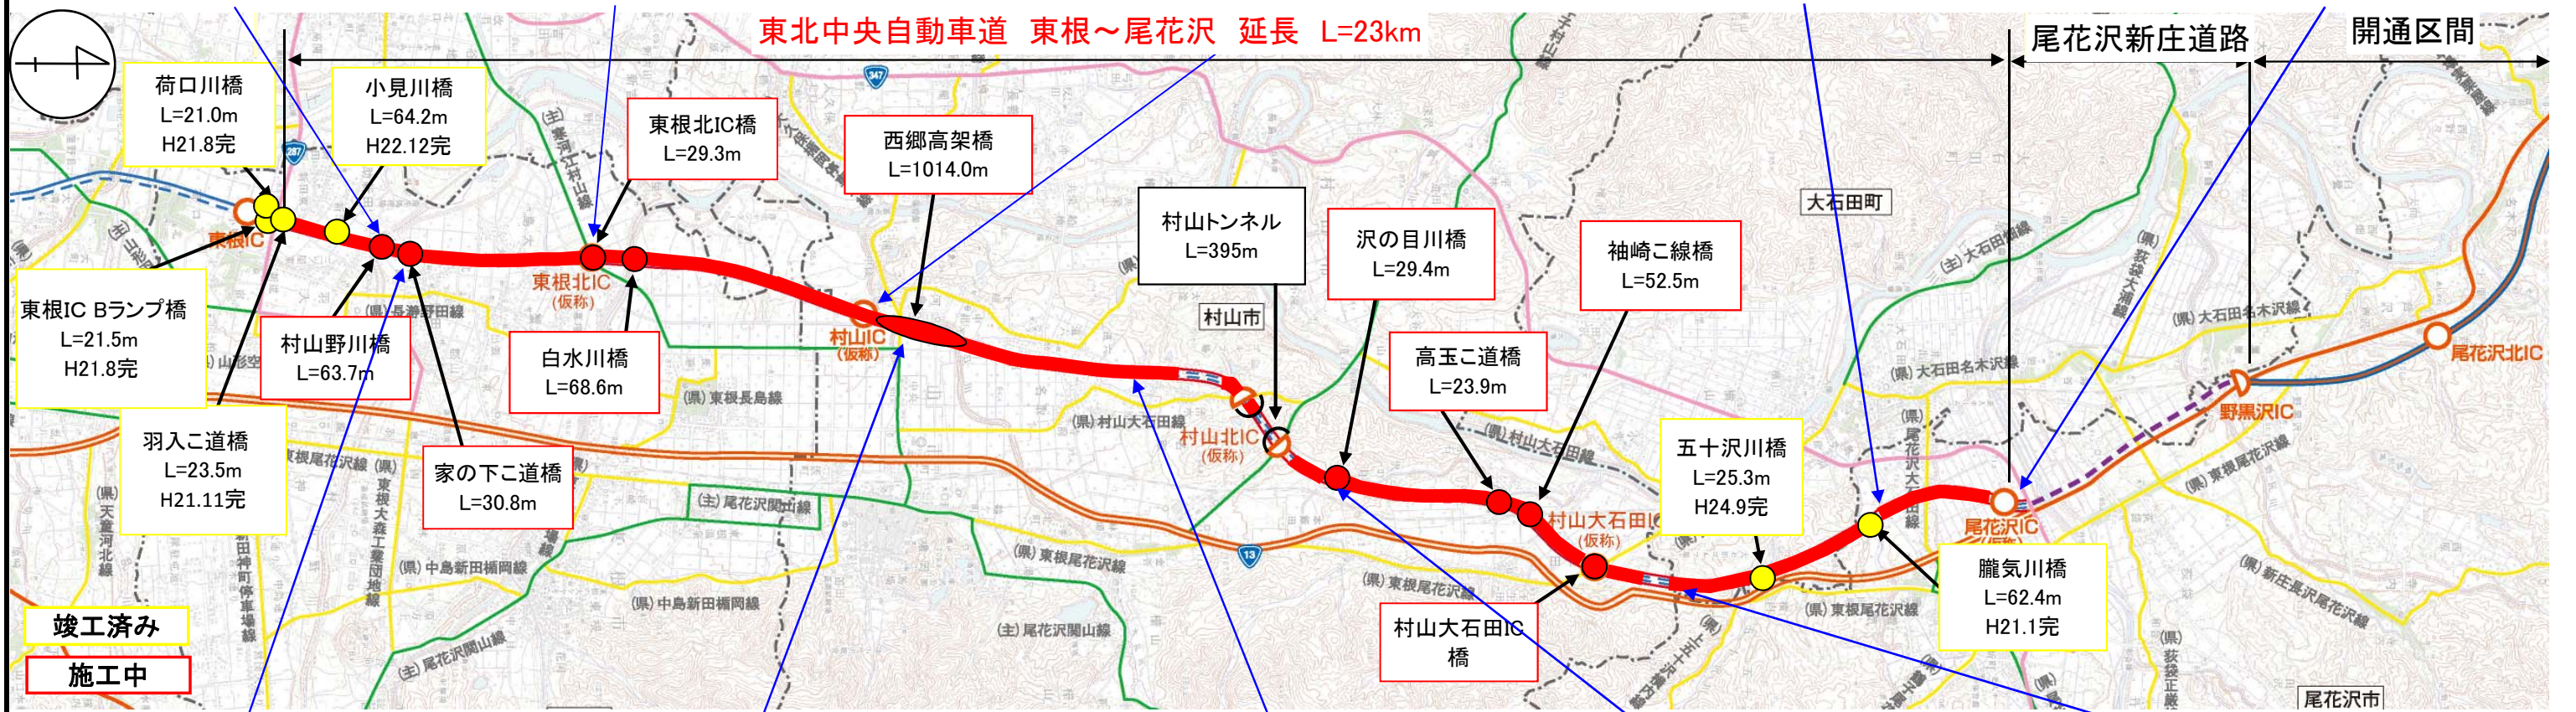

# 東北中央自動車道（東根～尾花沢間）工事状況

平成26年8月末現在

大富地区(新庄方向)

村山野川橋

松沢地区(新庄方向)

東根北IC橋

村山IC(仮称)

県道寒河江村山線

烏木沢地区(山形方向)

尾花沢IC(仮称)

野田地区(新庄方向)

家の下こ道橋

西郷地区(新庄方向)

名取地区(山形方向)

本飯田地区(新庄方向)

沢の目川橋

百枚地区(山形方向)