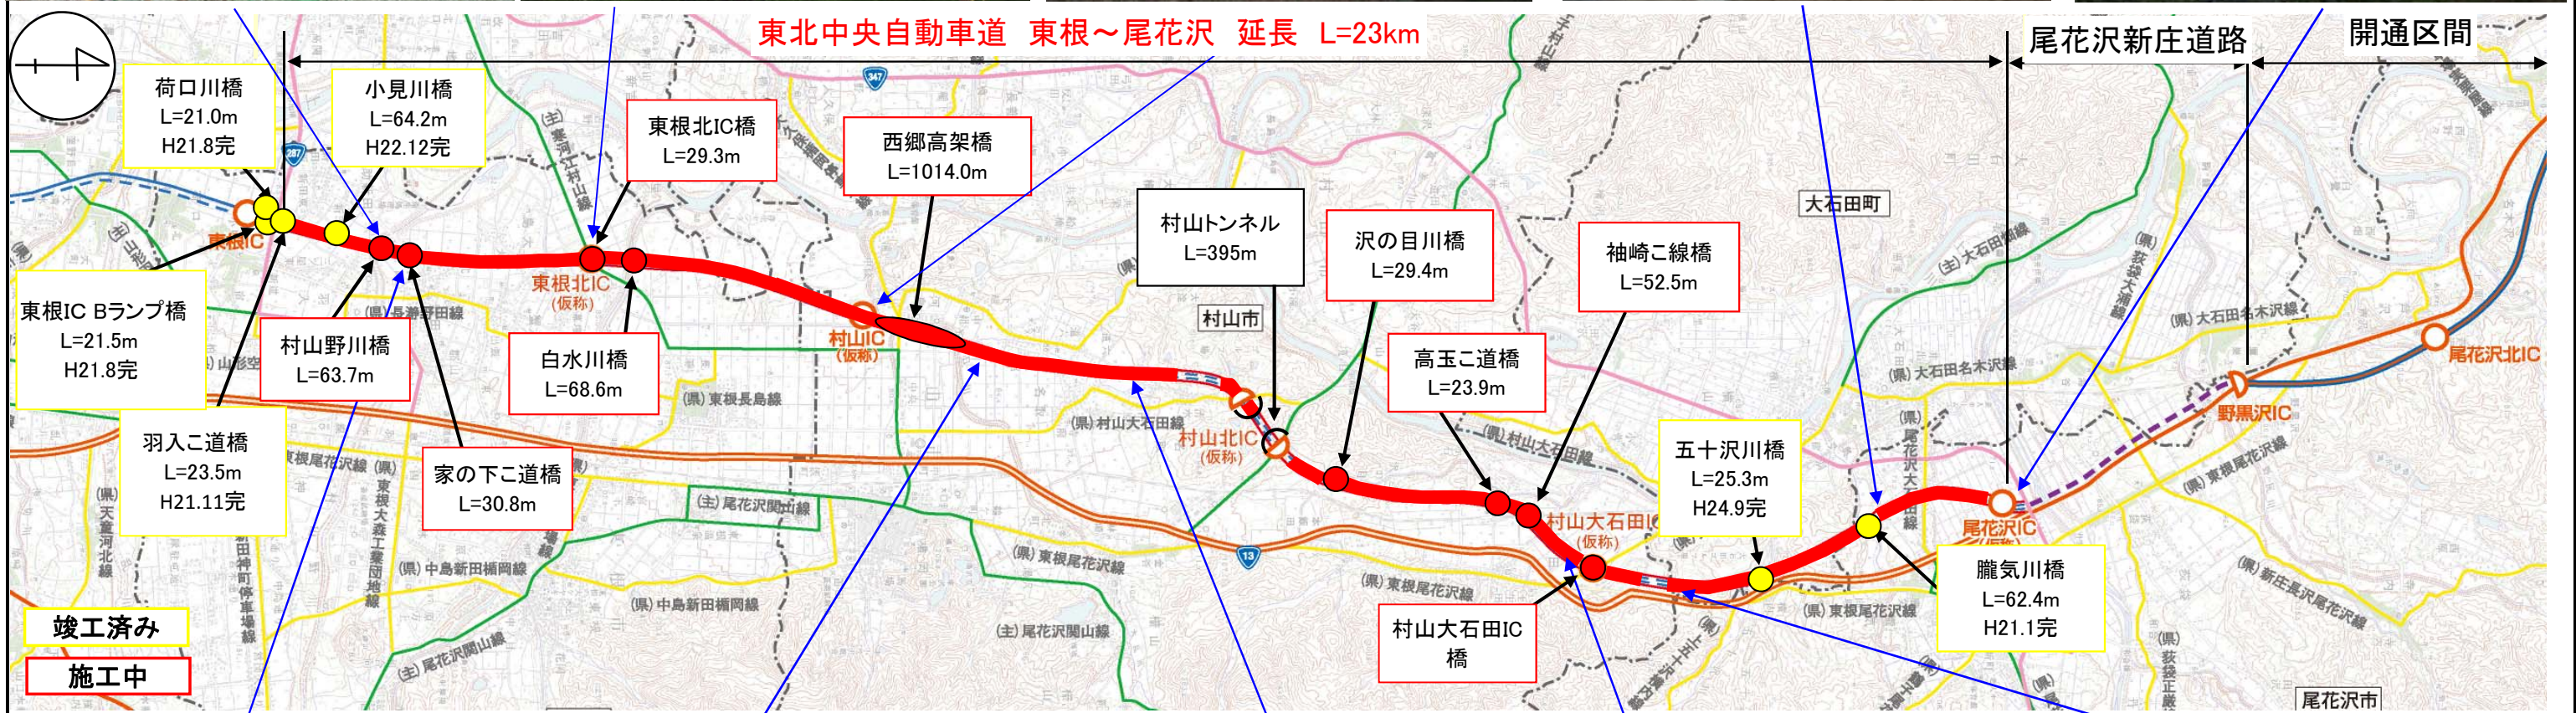

東北中央自動車道（東根～尾花沢間）工事状況

平成26年7月末現在

大富地区(新庄方向)

松沢地区(新庄方向)

村山IC(仮称)

烏木沢地区(山形方向)

尾花沢IC(仮称)

野田地区(新庄方向)

西郷地区(新庄方向)

名取地区(山形方向)

土生田地区(山形方向)

百枚地区(山形方向)