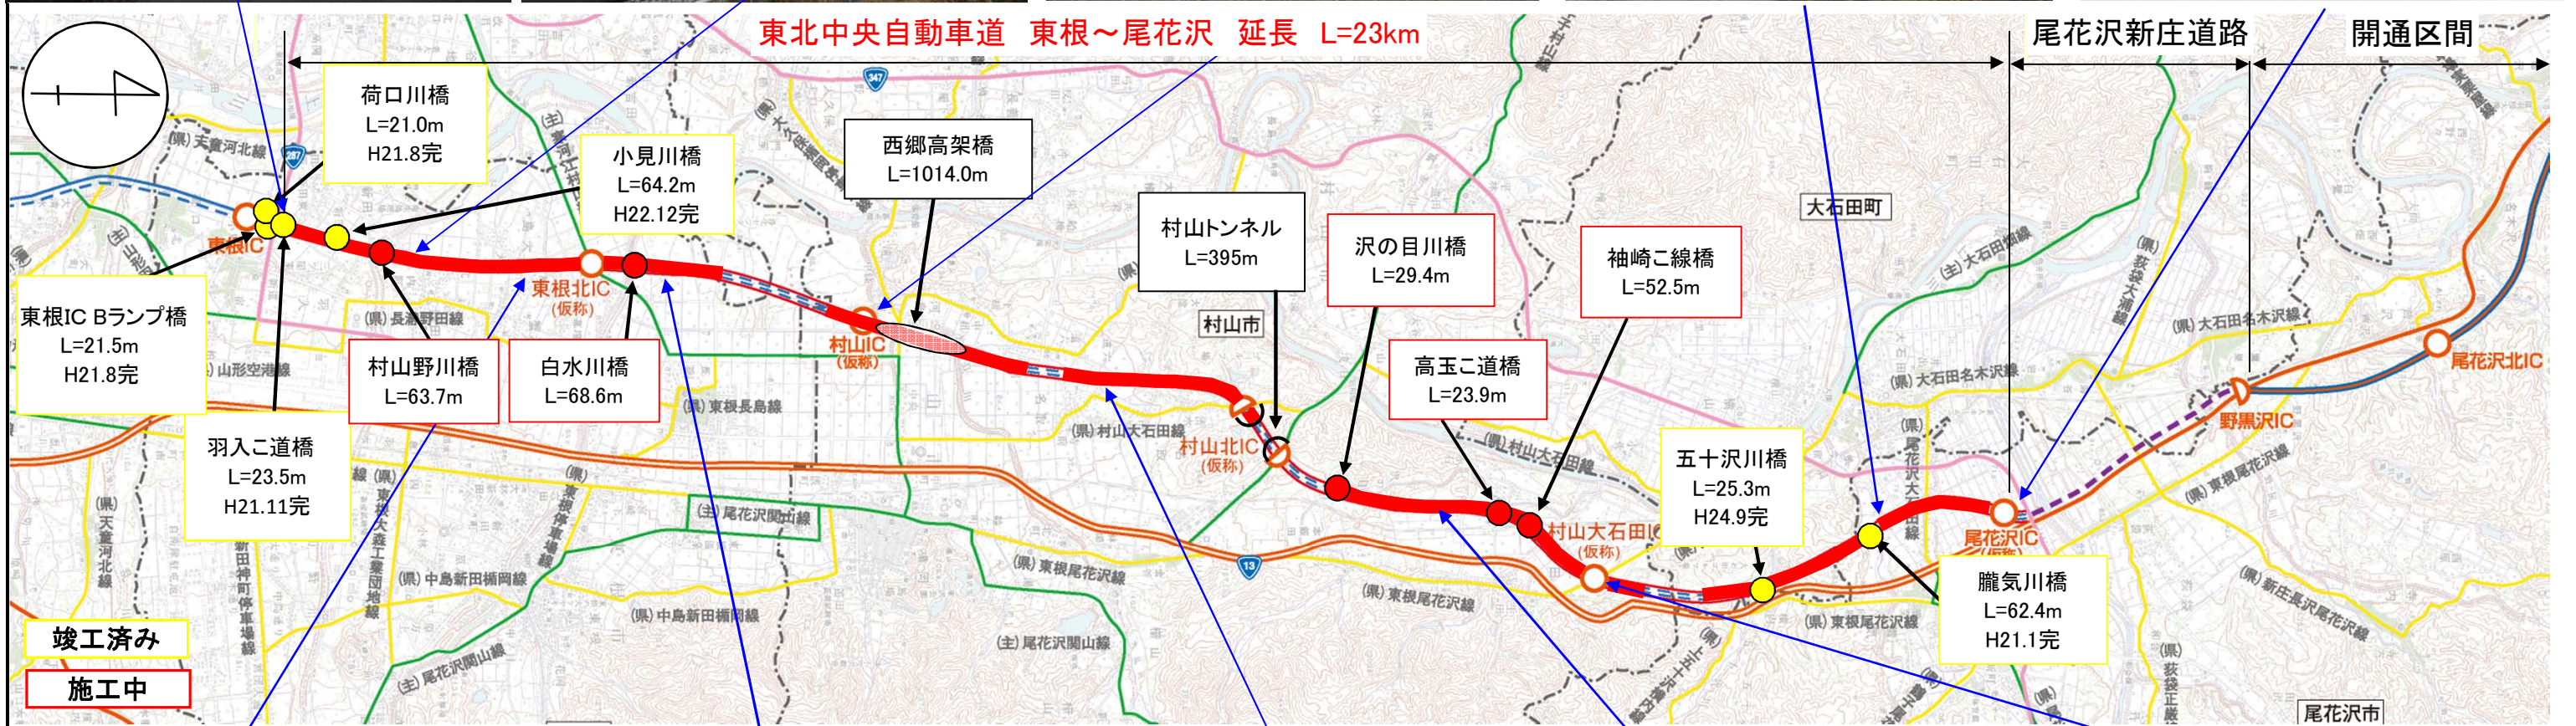

東北中央自動車道（東根～尾花沢間）工事状況

平成25年11月末現在

羽入地区

羽入二道橋

野田地区

村山IC(仮称)

鳥木沢地区(山形方向)

尾花沢IC(仮称)

島大堀地区(新庄方向)

長瀬地区(新庄方向)

名取地区(山形方向)

袖崎地区(新庄方向)

土生田地区(山形方向)