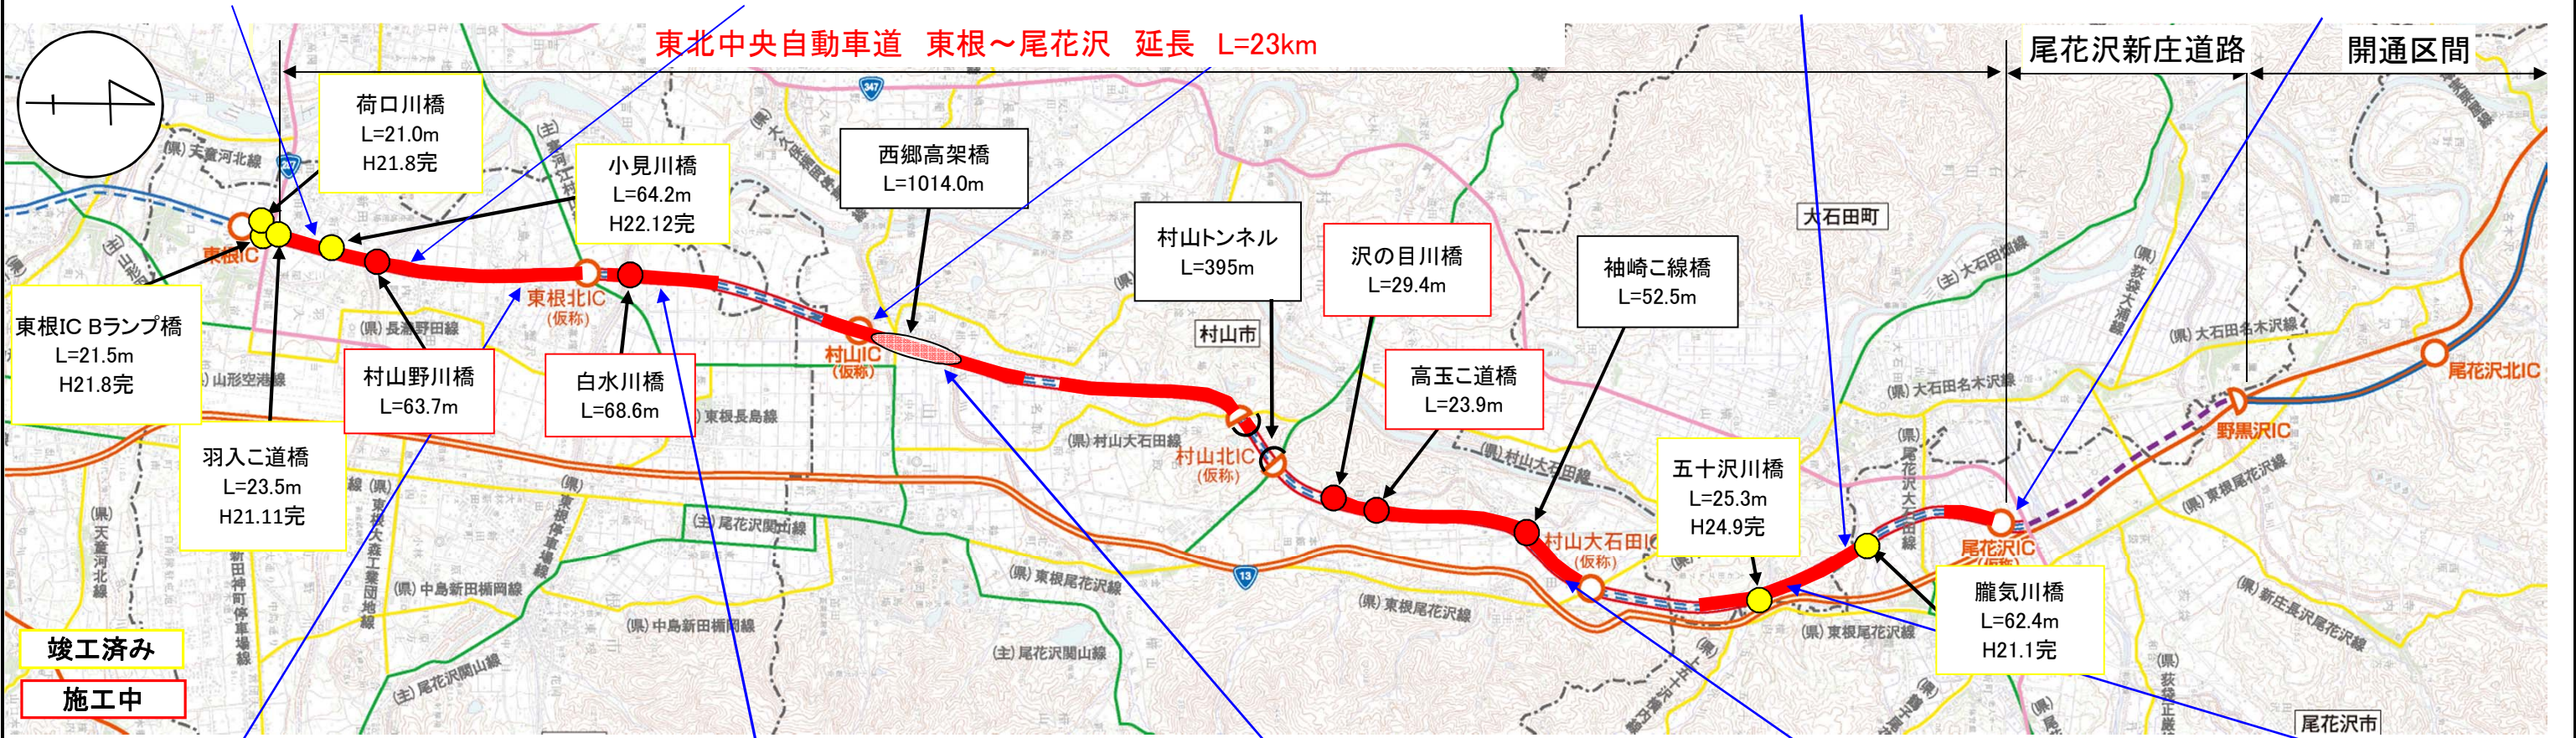

# 東北中央自動車道（東根～尾花沢間）工事状況

平成25年 6月末現在

藤助新田地区

小見川橋

野田地区

村山IC

鳥木沢地区(山形方向)

尾花沢IC(仮称)

島大堀地区(村山方向)

長瀬地区(尾花沢方向)

西郷地区(山形方向)

土生田地区(新庄方向)

今宿地区(山形方向)