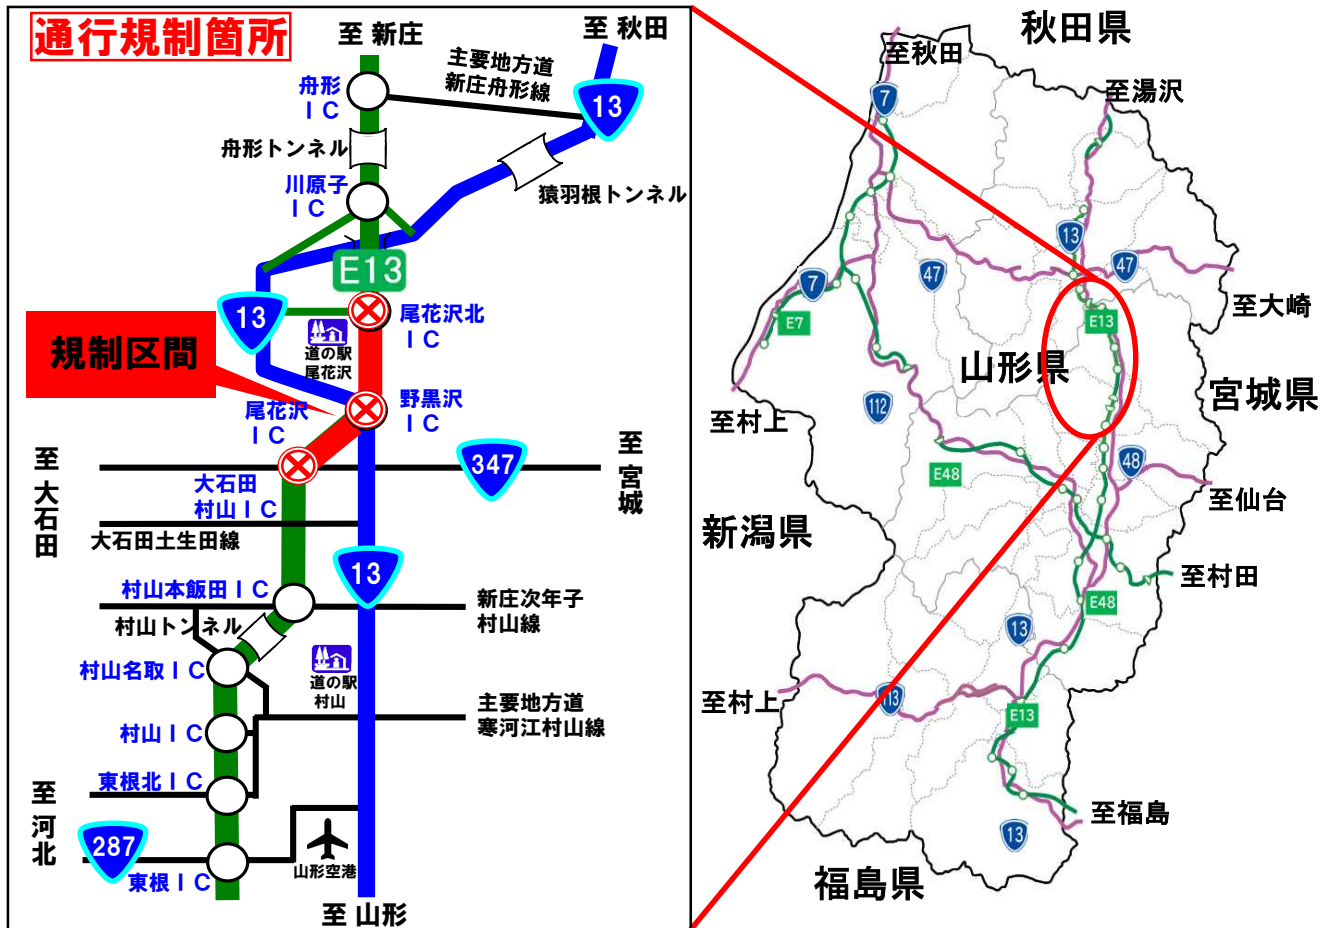

**E13****東北中央自動車道（尾花沢IC⇔尾花沢北IC）****防雪柵工事による夜間通行止のお知らせ**

東北中央自動車道（尾花沢IC⇔尾花沢北IC）において、防雪柵工事のため  
**夜間通行止**を行います。

ご理解とご協力をお願いします。

規制場所	<b>尾花沢IC ⇔ 尾花沢北IC</b>
規制内容	<b>夜間新庄方面通行止</b>
規制期間	別添カレンダーのとおり ※土日祝日は規制しません。 ※気象状況等により変更となる場合があります
規制時間	日毎 <b>21時00分</b> から <b>翌朝6時00分</b> まで
迂回路	国道13号をご利用下さい

規制予定カレンダー

尾花沢IC～尾花沢北IC

## 10月

日曜	月曜	火曜	水曜	木曜	金曜	土曜
		1	2	3	4	5
6	7	8	9	10	11	12
13	14 スポーツの日	15	16	17	18	19
20	21 夜間 新庄方面 通行止め	22 夜間 新庄方面 通行止め	23 夜間 新庄方面 通行止め	24 夜間 新庄方面 通行止め	25 夜間 新庄方面 通行止め	26
27	28 夜間 新庄方面 通行止め	29 夜間 新庄方面 通行止め	30 夜間 新庄方面 通行止め	31 夜間 新庄方面 通行止め		

## 11月

日曜	月曜	火曜	水曜	木曜	金曜	土曜
					1 夜間 新庄方面 通行止め	2
3 文化の日	4 振替休日	5 夜間 新庄方面 通行止め	6 夜間 新庄方面 通行止め	7 夜間 新庄方面 通行止め	8 夜間 新庄方面 通行止め	9
10	11	12	13	14	15	16
17	18	19	20	21	22	23 勤労感謝の日
24	25	26	27	28	29	30

【凡例】 夜間新庄方面通行止め :21:00～6:00