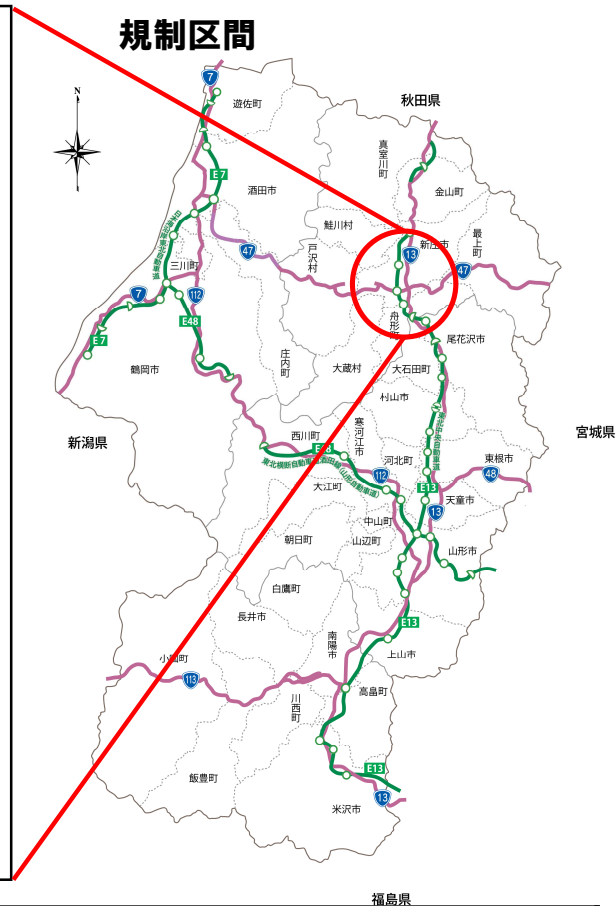

E13**東北中央自動車道（舟形IC⇔新庄IC）****道路工事による夜間通行止めのお知らせ**

東北中央自動車道（舟形IC⇔新庄IC）において、舗装工事の為、夜間通行止めを行います。ご理解とご協力をお願いします。

規制場所	舟形IC ⇔ 新庄IC L=4.2km
規制内容	夜間通行止め（上下線）
規制期間	令和6年10月16日（水） （予備日）10月17日（木）及び10月18日（金） ※気象状況等により変更となる場合があります
規制時間	21時00分 から 翌朝6時00分 まで
迂回路	国道13号を利用ください。