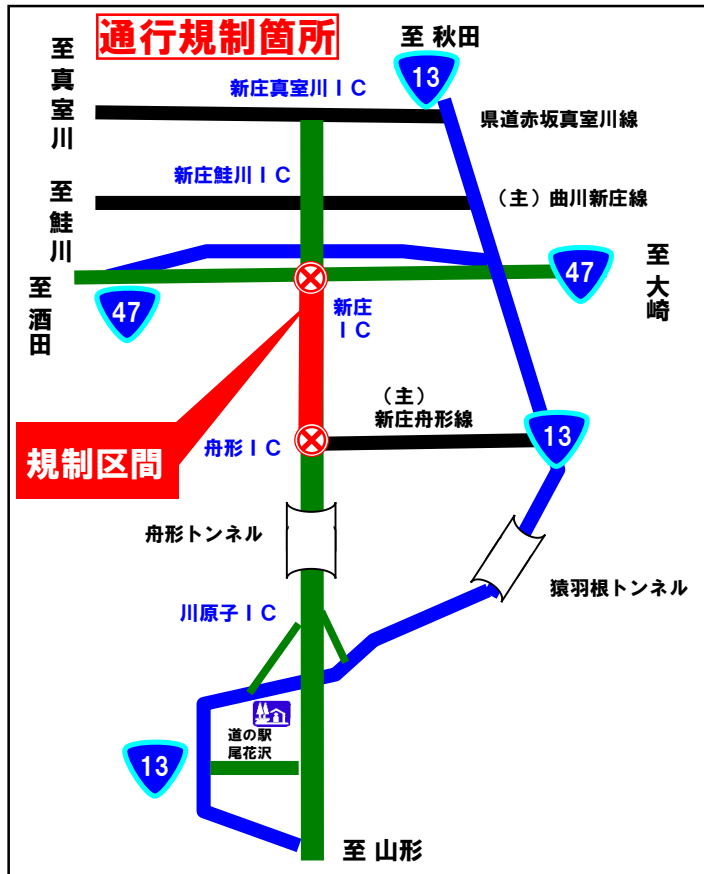

E13**東北中央自動車道（舟形IC⇔新庄IC）****道路工事による夜間通行止めのお知らせ**

東北中央自動車道（舟形IC⇔新庄IC）において、舗装工事の為、夜間通行止めを行います。ご理解とご協力をお願いします。

規制場所	舟形IC ⇔ 新庄IC L=4.2km
規制内容	夜間通行止め（上下線）
規制期間	令和6年10月16日（水） （予備日）10月17日（木）及び10月18日（金） ※気象状況等により変更となる場合があります
規制時間	21時00分 から 翌朝6時00分 まで
迂回路	国道13号を利用ください。

◎お問い合わせは

国土交通省山形河川国道事務所 道路管理第一課 TEL 023-688-8943

〃

新庄国道維持出張所 TEL 0233-22-1581

日本道路交通情報センター（山形情報） TEL 050-3369-6606

規制情報は携帯電話の下記サイトからもご覧になれます。

<http://keitai.thr.mlit.go.jp/yamagata/>