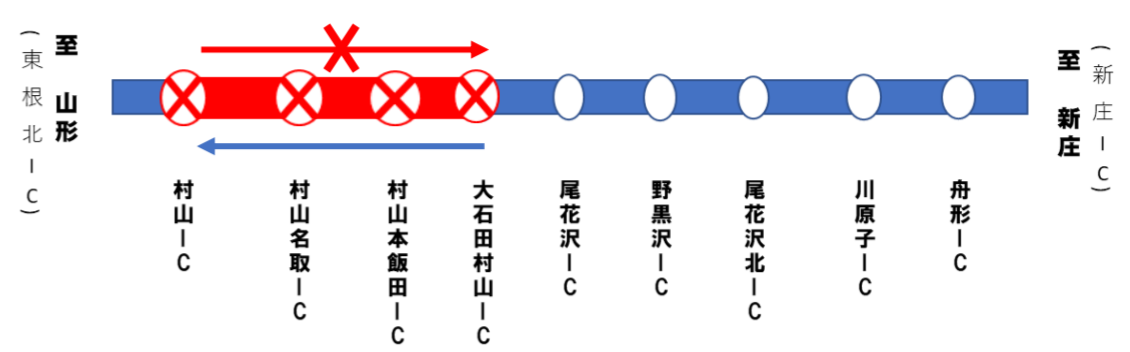

E13**東北中央自動車道（村山IC⇔舟形IC）****維持補修工事による通行止のお知らせ**

東北中央自動車道（村山IC⇔舟形IC）において、維持補修工事のため**通行止**を行います。

ご理解とご協力をお願いします。

規制場所 規制内容	村山IC ⇔ 舟形IC 日毎に規制箇所が変わります。 詳細は別添カレンダーを参照ください。
規制時間	日毎 21時00分 から 翌朝6時00分 まで
迂回路	国道13号をご利用下さい

日曜	月曜	火曜	水曜	木曜	金曜	土曜
		1	2	3	4	5
6	7 夜間①	8 夜間①	9 夜間②	10 夜間②	11 夜間②	12
13	14 スポーツの日	15 夜間②	16 夜間②	17 夜間③	18 夜間①	19
20	21 夜間④	22 夜間④	23 夜間④	24 夜間④	25 夜間④	26
27	28 夜間⑤	29 夜間⑤	30 夜間⑤	31 夜間⑤		

11月

日曜	月曜	火曜	水曜	木曜	金曜	土曜
					1 夜間⑤	2
3 文化の日	4 振替休日	5 夜間⑥	6 夜間⑥	7 夜間⑥	8 夜間⑥	9
10	11	12	13	14	15	14
17	18 夜間①	19 夜間①	20 夜間①	21 夜間①	22 夜間①	23 勤労感謝の日
24	25	26	27	28	29	30

【凡例】 夜間規制 :21:00~6:00

①村山名取IC~大石田村山IC (新庄方面通行止)

②村山IC~大石田村山IC (新庄方面通行止)

③村山名取IC~尾花沢IC (新庄方面通行止)

④尾花沢IC~舟形IC (全面通行止)

⑤尾花沢IC~尾花沢北IC (全面通行止)

⑥尾花沢IC~尾花沢北IC (新庄方面通行止)