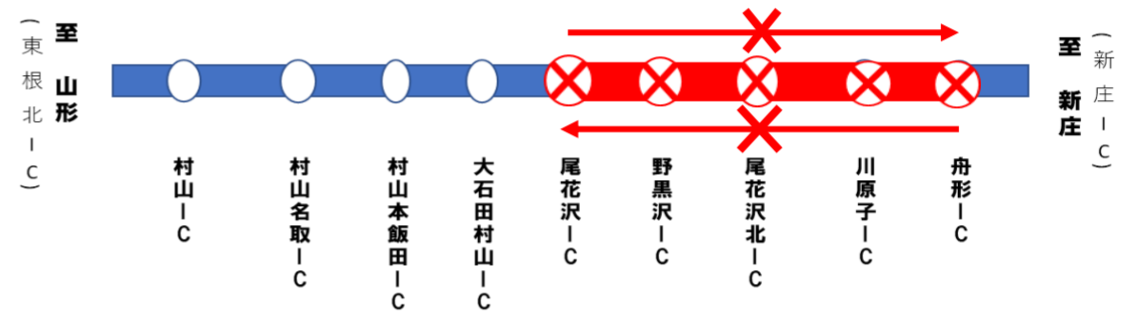

E13**東北中央自動車道（村山IC⇔舟形IC）****維持補修工事による通行止のお知らせ**

東北中央自動車道（村山IC⇔舟形IC）において、維持補修工事のため**通行止**を行います。

ご理解とご協力をお願いします。

規制場所 規制内容	村山IC ⇔ 舟形IC 日毎に規制箇所が変わります。 詳細は別添カレンダーを参照ください。
規制時間	日毎 21時00分 から 翌朝6時00分 まで
迂回路	国道13号をご利用下さい

【凡例】 夜間規制 :21:00~6:00

①村山名取IC~大石田村山IC (新庄方面通行止)

②村山IC~大石田村山IC (新庄方面通行止)

③村山名取IC~尾花沢IC (新庄方面通行止)

④尾花沢IC~舟形IC (全面通行止)

⑤尾花沢IC~尾花沢北IC (全面通行止)

⑥尾花沢IC~尾花沢北IC (新庄方面通行止)