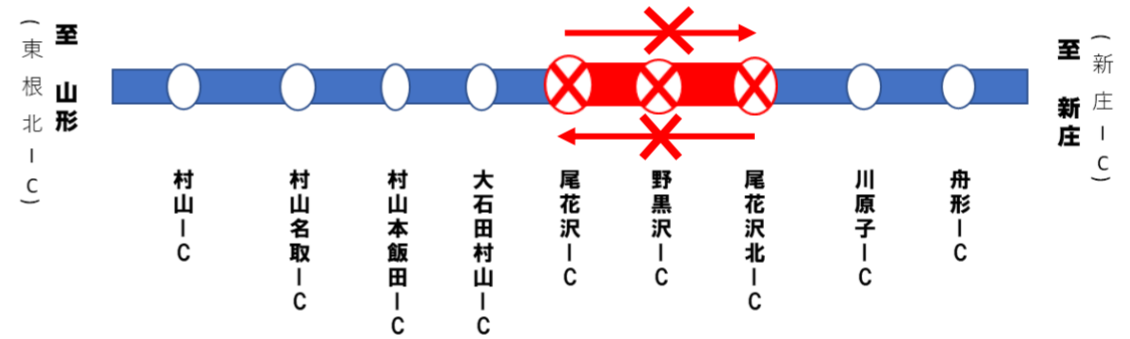

E13**東北中央自動車道（村山IC⇔舟形IC）****維持補修工事による通行止のお知らせ**

東北中央自動車道（村山IC⇔舟形IC）において、維持補修工事のため**通行止**を行います。

ご理解とご協力をお願いします。

規制場所 規制内容	村山IC ⇔ 舟形IC 日毎に規制箇所が変わります。 詳細は別添カレンダーを参照ください。
規制時間	日毎 21時00分 から 翌朝6時00分 まで
迂回路	国道13号をご利用下さい

【凡例】 夜間規制 :21:00~6:00

①村山名取IC~大石田村山IC (新庄方面通行止)

②村山IC~大石田村山IC (新庄方面通行止)

③村山名取IC~尾花沢IC (新庄方面通行止)

④尾花沢IC~舟形IC (全面通行止)

⑤尾花沢IC~尾花沢北IC (全面通行止)

⑥尾花沢IC~尾花沢北IC (新庄方面通行止)