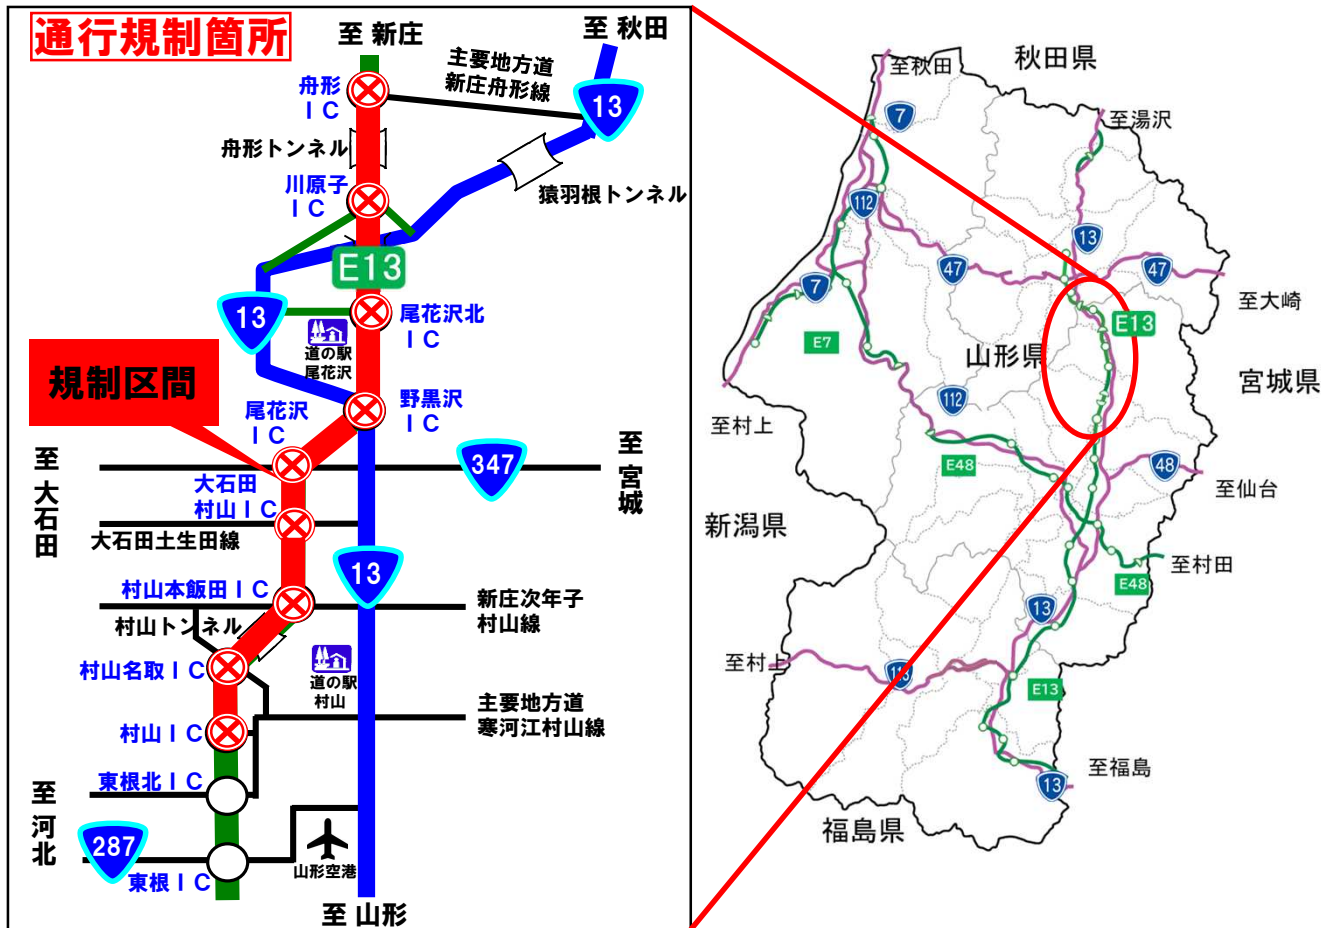

E13**東北中央自動車道（村山IC⇔舟形IC）****維持補修工事による通行止のお知らせ**

東北中央自動車道（村山IC⇔舟形IC）において、維持補修工事のため**通行止**を行います。

ご理解とご協力をお願いします。

規制場所 規制内容	村山IC ⇔ 舟形IC 日毎に規制箇所が変わります。 詳細は別添カレンダーを参照ください。
規制時間	日毎 21時00分 から 翌朝6時00分 まで
迂回路	国道13号をご利用下さい

【凡例】 夜間規制 :21:00~6:00

①村山名取IC~大石田村山IC (新庄方面通行止)

②村山IC~大石田村山IC (新庄方面通行止)

③村山名取IC~尾花沢IC (新庄方面通行止)

④尾花沢IC~舟形IC (全面通行止)

⑤尾花沢IC~尾花沢北IC (全面通行止)

⑥尾花沢IC~尾花沢北IC (新庄方面通行止)