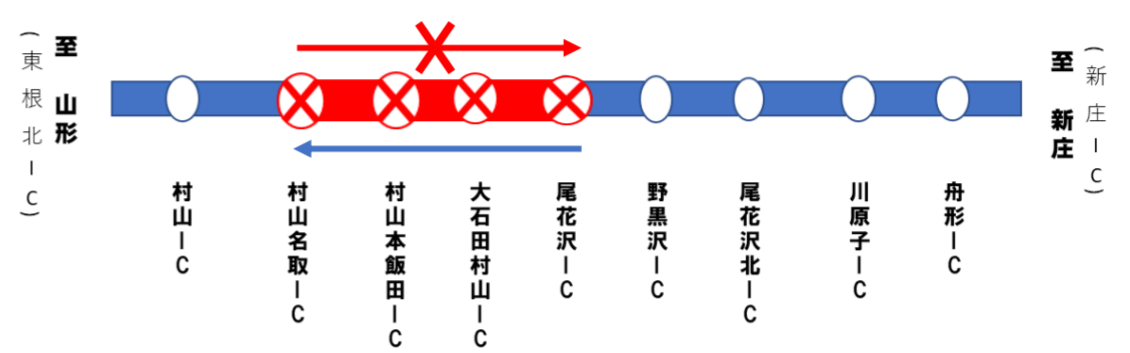

E13**東北中央自動車道（村山IC⇔舟形IC）****維持補修工事による通行止のお知らせ**

東北中央自動車道（村山IC⇔舟形IC）において、維持補修工事のため**通行止**を行います。

ご理解とご協力をお願いします。

規制場所 規制内容	村山IC ⇔ 舟形IC 日毎に規制箇所が変わります。 詳細は別添カレンダーを参照ください。
規制時間	日毎 21時00分 から 翌朝6時00分 まで
迂回路	国道13号をご利用下さい

【凡例】 夜間規制 :21:00~6:00

①村山名取IC~大石田村山IC (新庄方面通行止)

②村山IC~大石田村山IC (新庄方面通行止)

③村山名取IC~尾花沢IC (新庄方面通行止)

④尾花沢IC~舟形IC (全面通行止)

⑤尾花沢IC~尾花沢北IC (全面通行止)

⑥尾花沢IC~尾花沢北IC (新庄方面通行止)