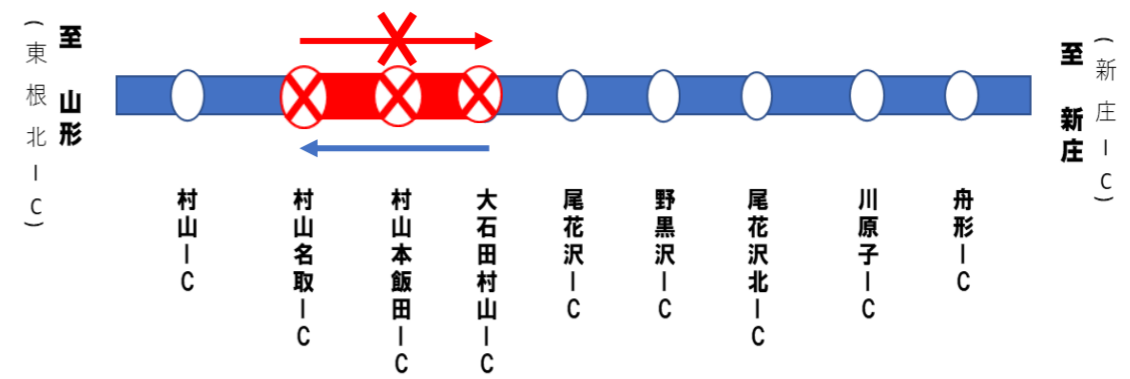

E13**東北中央自動車道（村山IC⇔舟形IC）****維持補修工事による通行止のお知らせ**

東北中央自動車道（村山IC⇔舟形IC）において、維持補修工事のため**通行止**を行います。

ご理解とご協力をお願いします。

規制場所 規制内容	村山IC ⇔ 舟形IC 日毎に規制箇所が変わります。 詳細は別添カレンダーを参照ください。
規制時間	日毎 21時00分 から 翌朝6時00分 まで
迂回路	国道13号をご利用下さい

【凡例】 夜間規制 :21:00~6:00

①村山名取IC~大石田村山IC (新庄方面通行止)

②村山IC~大石田村山IC (新庄方面通行止)

③村山名取IC~尾花沢IC (新庄方面通行止)

④尾花沢IC~舟形IC (全面通行止)

⑤尾花沢IC~尾花沢北IC (全面通行止)

⑥尾花沢IC~尾花沢北IC (新庄方面通行止)