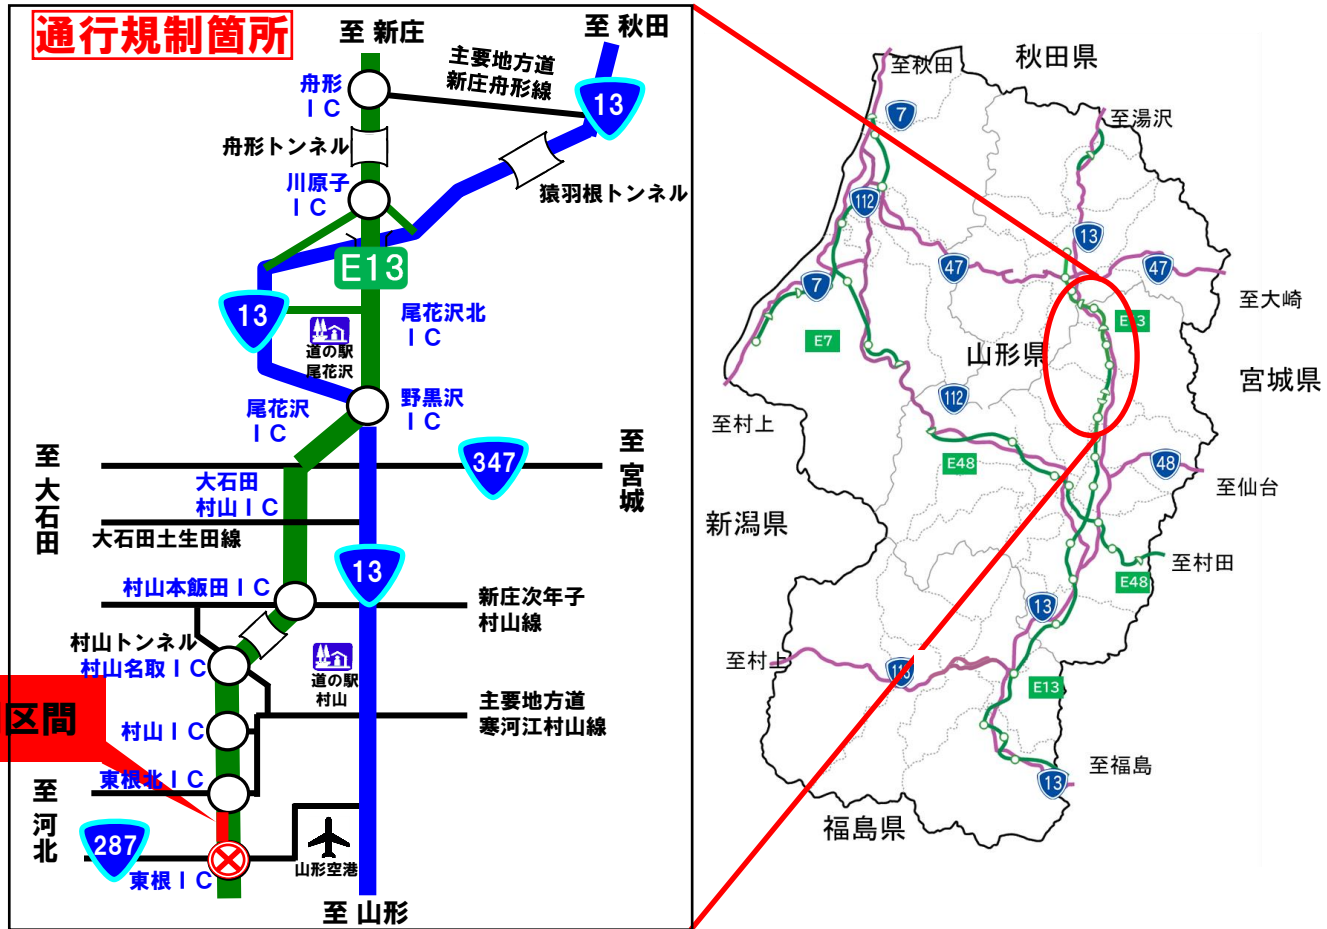

E13

東北中央自動車道（東根IC ⇄ 東根北IC）

損傷復旧工事による夜間通行止のお知らせ

東北中央自動車道（東根IC⇄東根北IC）において、損傷復旧工事のため夜間下り通行止を行います。

ご理解とご協力をお願いします。

規制区間

規制場所	東根IC ⇄ 東根北IC L=4.4km
規制内容	夜間下り通行止
規制期間	令和 6年 10月 3日 (木) ※気象状況等により変更となる場合があります
規制時間	21時00分 から 翌朝6時00分 まで
迂回路	国道13号をご利用下さい

◎お問い合わせは

国土交通省山形河川国道事務所 道路管理第一課 TEL 023-688-8943 (規制関係)

” 尾花沢国道維持出張所 TEL 0237-23-2521 (工事関係)

日本道路交通情報センター (山形情報) TEL 050-3369-6606

規制情報は携帯電話の下記サイトからもご覧になれます。

<http://keitai.thr.mlit.go.jp/yamagata/>