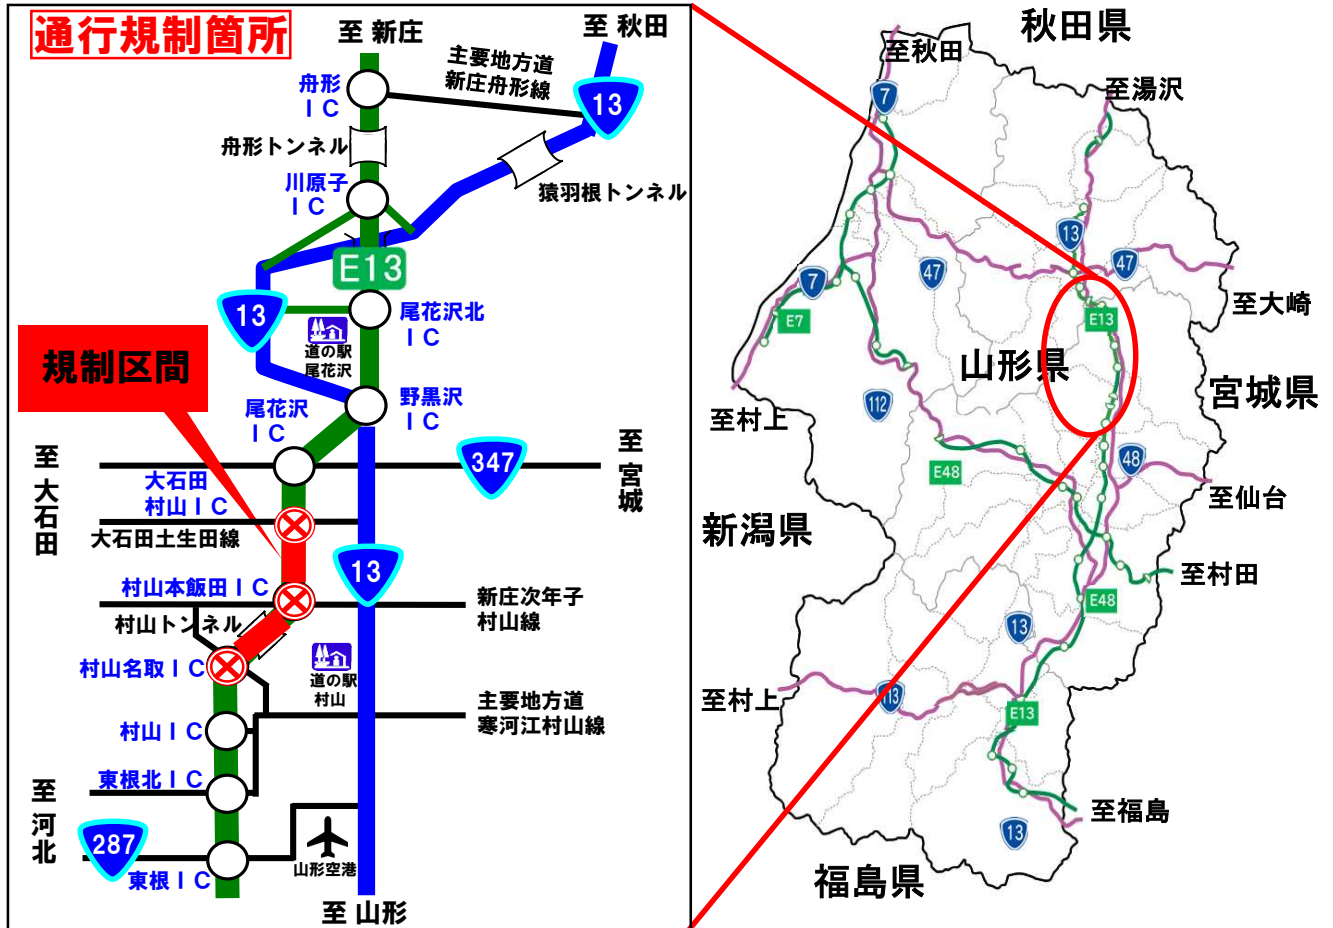

**E13****東北中央自動車道（村山名取IC⇔大石田村山IC）****防雪柵工事による通行止のお知らせ**

東北中央自動車道（村山名取IC⇔大石田村山IC）において、防雪柵工事のため**通行止**を行います。

ご理解とご協力をお願いします。

<b>規制場所</b>	<b>村山名取IC ⇔ 大石田村山IC</b>
<b>規制内容</b>	<b>新庄方面通行止（週により昼間・夜間入れ替わり）</b>
<b>規制期間</b>	別添カレンダーのとおり ※土日祝日は規制しません。 ※気象状況等により変更となる場合があります
<b>規制時間</b>	(昼) 日毎 <b>9時00分</b> から <b>17時00分</b> まで (夜) 日毎 <b>21時00分</b> から <b>翌朝6時00分</b> まで
<b>迂回路</b>	国道13号をご利用下さい

村山名取IC～大石田村山IC