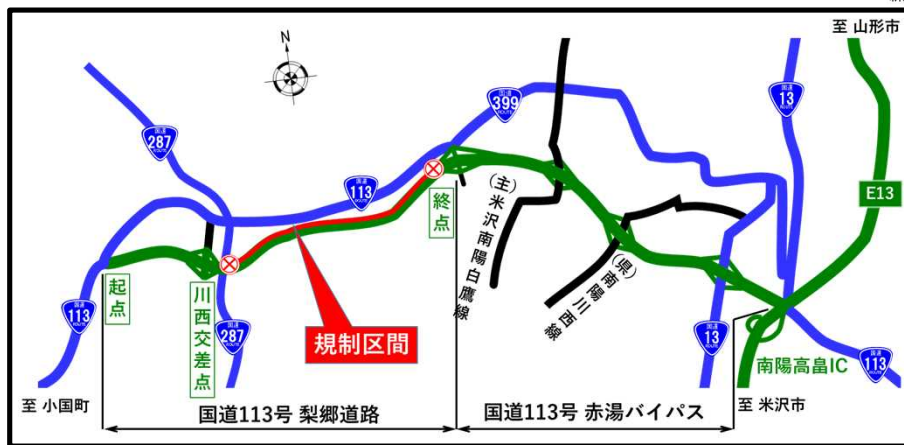

# 一般国道113号 梨郷道路 (川西交差点～終点) 終日下り線通行止めのお知らせ

梨郷道路（川西交差点～終点）において、防雪柵設置工事のため、終日下り線通行止めを行います。ご理解とご協力をお願いします。

## 通行規制箇所

規制場所	梨郷道路 川西交差点 ⇔ 梨郷道路終点 L=4.9km
規制内容	下り線 終日通行止め
規制期間	令和6年8月20日(火) から 令和6年10月25日(金) まで ※気象状況等により変更となる場合があります。 ※土曜日・日曜日・祝日は規制を行いません。
規制時間	月曜日 9時00分 から 金曜日 17時00分 まで
迂回路	国道113号を利用ください。

◎お問い合わせは

国土交通省山形河川国道事務所 道路管理第一課 TEL 023-688-8943