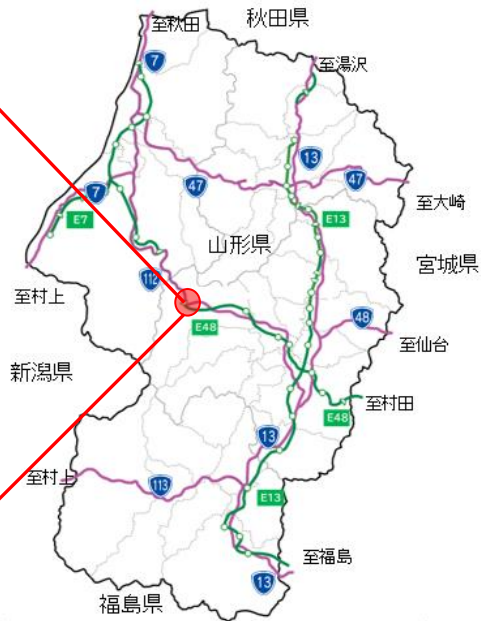

国道112号 山形県西村山郡西川町月山沢地内 終日片側交互通行規制のお知らせ

国道112号 大暮橋 補修工事のため、終日片側交互通行規制を行います。

ご迷惑をおかけしますが、ご理解とご協力をお願いします。

通行規制箇所

規制場所

やまがたけん にしむらやまぐん にしかわまち つきやまざわ ちない (おおぐればし)

山形県西村山郡西川町月山沢地内 (大暮橋)

規制内容

終日片側交互通行規制

※通行の際は、15分程度お待ち頂くことがあります。

規制期間

自 令和 6 年 6 月 10 日 (月) 8 時 30 分から

至 令和 6 年 8 月 23 日 (金) 17 時 00 分まで

※8月10日(土)～8月18日(日)は規制を解除します。

※土日・祝日は規制しない予定ですが、天候によっては規制する場合があります。

◎お問い合わせ先