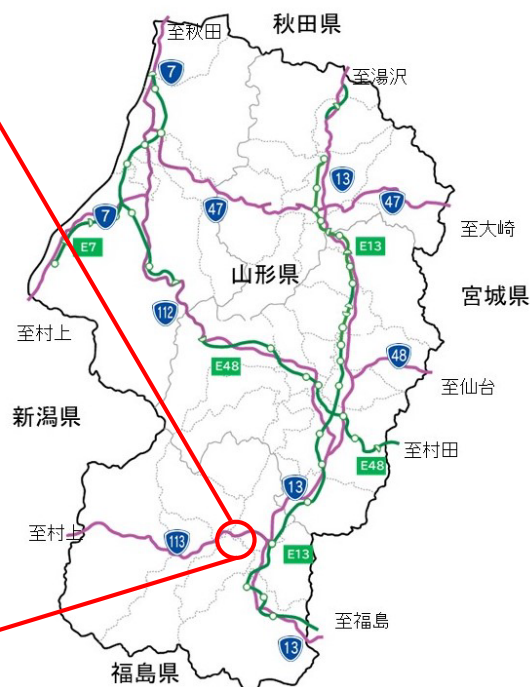

一般国道113号 山形県西置賜郡飯豊町手ノ子地内 終日片側交互通行規制のお知らせ

山形県西置賜郡飯豊町手ノ子地内で、道路改良工事のため終日片側交互通行規制を行います。待ち時間は5分程度を予定しています。時間に余裕をもって、通行をお願いします。ご迷惑をおかけしますが、ご理解とご協力をお願いします。

規制場所	やまがたけん にしおきたまぐん いいでまち てのこ ちない 山形県西置賜郡飯豊町手ノ子地内
規制内容	終日片側交互通行（土日・祝日も含む）
規制期間	自 令和5年10月25日（水） 8時30分から 至 令和5年12月8日（金） 17時00分まで