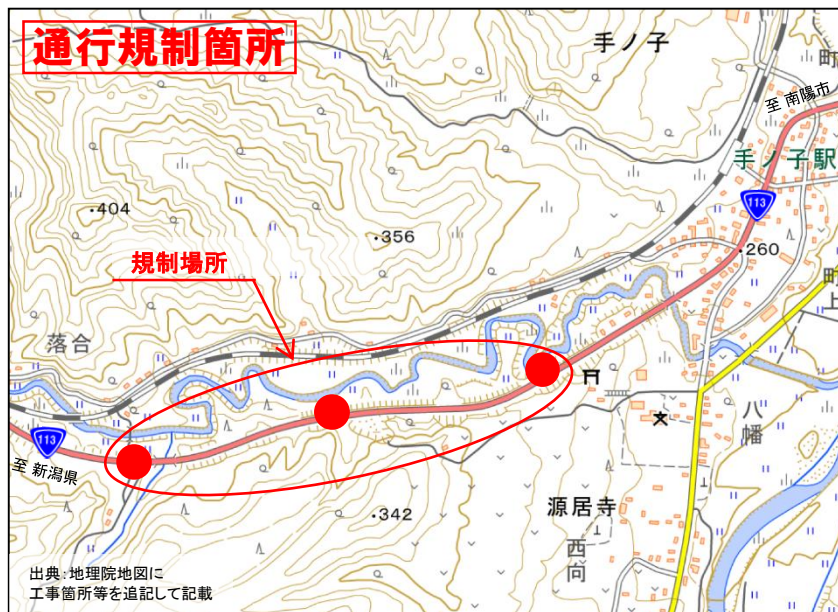

一般国道113号 山形県西置賜郡飯豊町手ノ子地内 終日片側交互通行規制のお知らせ

山形県西置賜郡飯豊町手ノ子地内で、道路災害復旧工事のため**終日片側交互通行規制**を行います。**待ち時間は5分程度**を予定しています。時間に余裕をもって、通行をお願いします。ご迷惑をおかけしますが、ご理解とご協力をお願いします。

規制場所	やまがたけん にしおきたまぐん いいでまち てのこ ちない 山形県西置賜郡飯豊町手ノ子地内
規制内容	終日片側交互通行（土日・祝日も含む）
規制期間	自 令和5年 8月21日（月） 8時30分から 至 令和5年12月20日（水） 17時00分まで ※期間内に1箇所ずつ、計3箇所規制します。