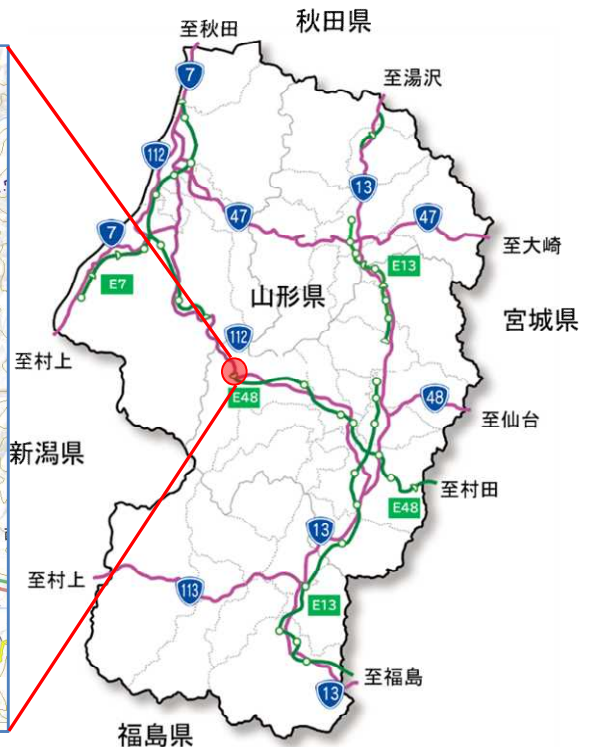

国道112号 山形県西村山郡西川町月山沢地内 終日片側交互通行規制のお知らせ

国道112号 荒沢橋 補修工事のため、終日片側交互通行規制を行います。

ご迷惑をおかけしますが、ご理解とご協力をお願いします。

通行規制箇所

規制場所	やまがたけんにしむらやまぐんにしかわまちつきやまさわ 山形県西村山郡西川町月山沢地内（荒沢橋）
規制内容	終日片側交互通行規制 ※通行の際は、15分程度お待ち頂くことがあります。
規制期間	自 令和4年8月22日（月） 8時30分から 至 令和4年9月2日（金） 17時00分まで ※土曜・日曜は規制しない予定ですが、天候によっては規制する場合があります。