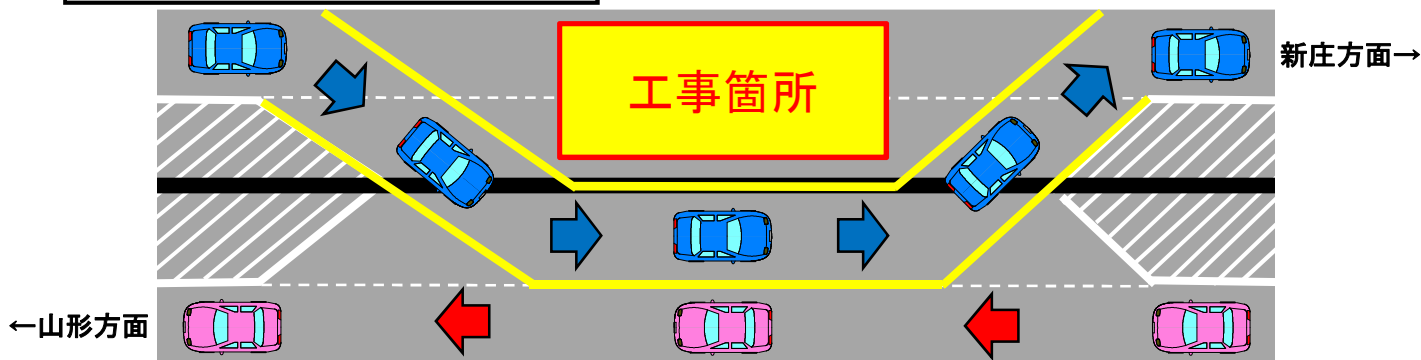

対面通行規制時の通行方法

◎お問い合わせは
国土交通省山形河川国道事務所 道路管理第一課 TEL 023-688-8943
// 尾花沢国道維持出張所 TEL 0237-23-2521
日本道路交通情報センター (山形情報) TEL 050-3369-6606

規制情報は携帯電話のwebサイトからもご覧になれます。
<http://keitai.thr.mlit.go.jp/yamagata/>