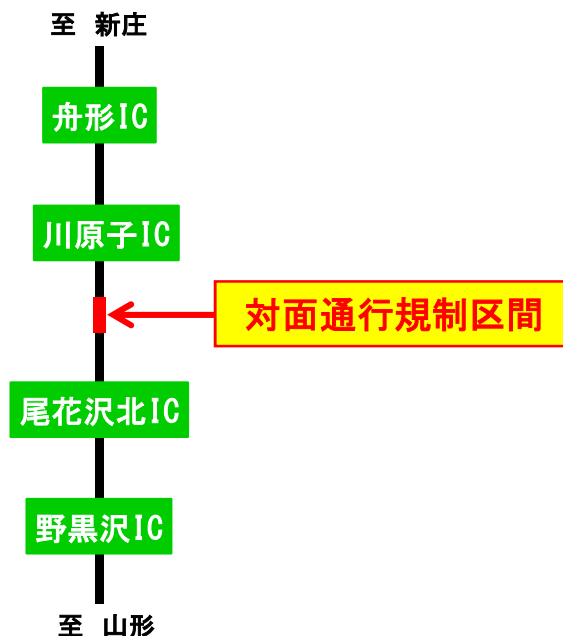

E13 東北中央自動車道

終日対面通行規制のお知らせ

東北中央自動車道 尾花沢北IC～川原子IC間 において、
舗装修繕工事のため下り線の2車線を全面通行止めし、上り線の2車線を使って
終日対面通行規制を行います。
ご迷惑をおかけしますが、ご理解とご協力をお願いします。

- 規制箇所：東北中央自動車道(尾花沢北IC～川原子IC間)
- 規制内容：終日対面通行規制
- 規制期間：令和4年6月11日(土)～令和4年11月18日(金)

※気象状況、作業の進捗状況等により期間が変更となる場合があります。

対面通行規制時の通行方法

◎お問い合わせは
国土交通省山形河川国道事務所 道路管理第一課 TEL 023-688-8943
// 尾花沢国道維持出張所 TEL 0237-23-2521
日本道路交通情報センター (山形情報) TEL 050-3369-6606

規制情報は携帯電話のwebサイトからもご覧になれます。
<http://keitai.thr.mlit.go.jp/yamagata/>