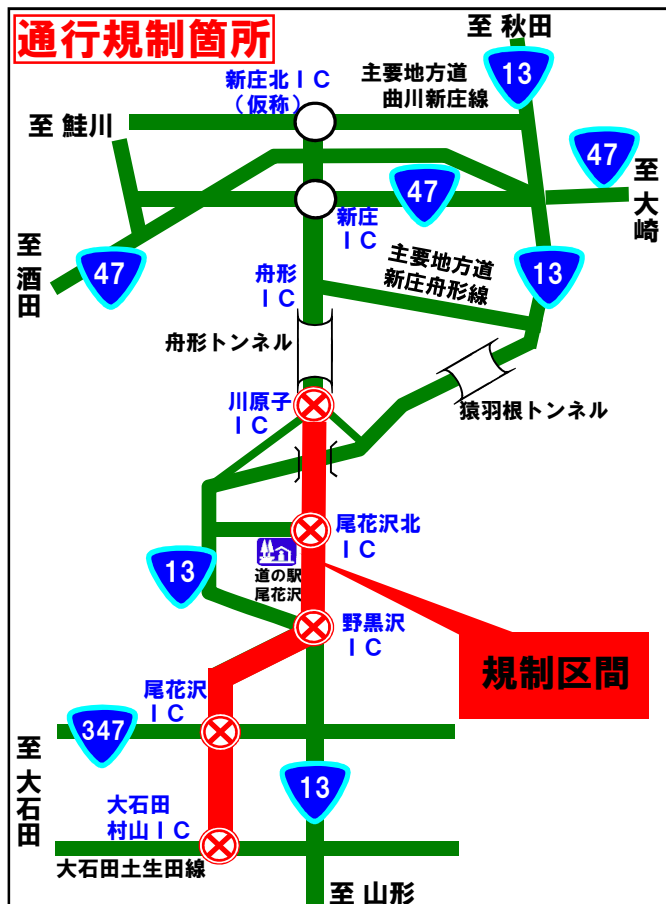

E13

東北中央自動車道（大石田村山IC⇔川原子IC）

道路工事による夜間通行止のお知らせ

東北中央自動車道（大石田村山IC⇔川原子IC）において、中央分離帯ワイヤロープ設置工事及び区画線工事のため夜間通行止を行います。

ご理解とご協力をお願いします。

規制場所	大石田村山IC ⇔ 川原子IC L=15.4km
規制内容	夜間通行止
規制期間	令和 3年11月24日(水)～令和 3年11月30日(火) の5夜間 ※日曜日は規制を行いません ※気象状況等により変更となる場合があります
規制時間	日毎 21時00分 から 翌朝6時00分 まで
迂回路	国道13号をご利用下さい