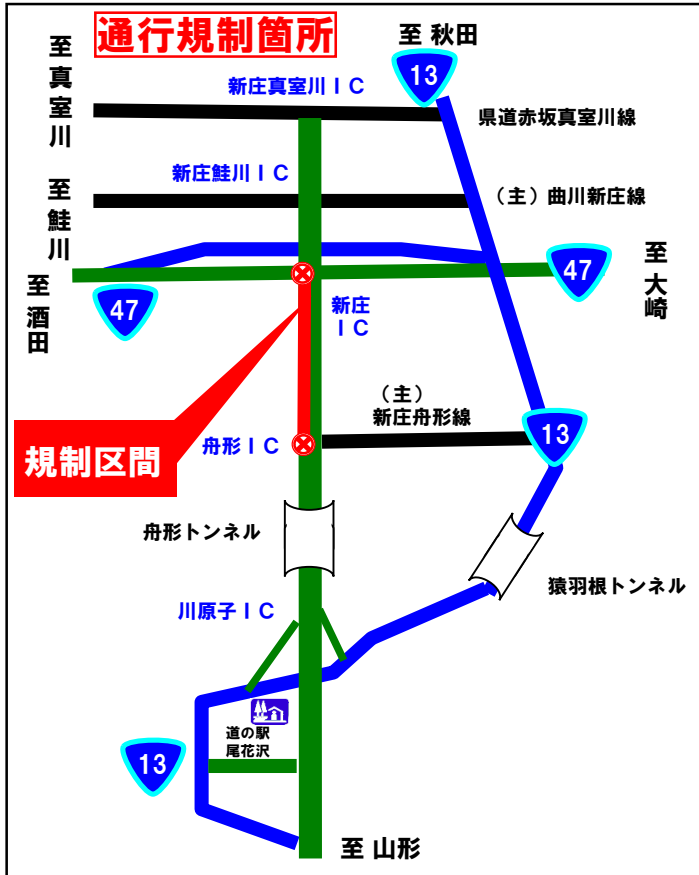

E13**東北中央自動車道（舟形IC⇔新庄IC）****道路工事による夜間通行止めのお知らせ**

東北中央自動車道（舟形IC⇔新庄IC）において、**損傷復旧工事**の為、**下り線の夜間通行止め**を行います。ご理解とご協力をお願いします。

規制場所	舟形IC ⇔ 新庄IC L=4.2km
規制内容	下り線 夜間通行止め
規制期間	令和6年11月22日（金）
規制時間	21時00分 から 翌朝5時00分 まで
迂回路	国道13号を利用ください。

◎お問い合わせは

国土交通省山形河川国道事務所 道路管理第一課 TEL 023-688-8943

" 新庄国道維持出張所 TEL 0233-22-1581

日本道路交通情報センター（山形情報） TEL 050-3369-6606

規制情報は携帯電話の下記サイトからもご覧になれます。

<http://keitai.thr.mlit.go.jp/yamagata/>