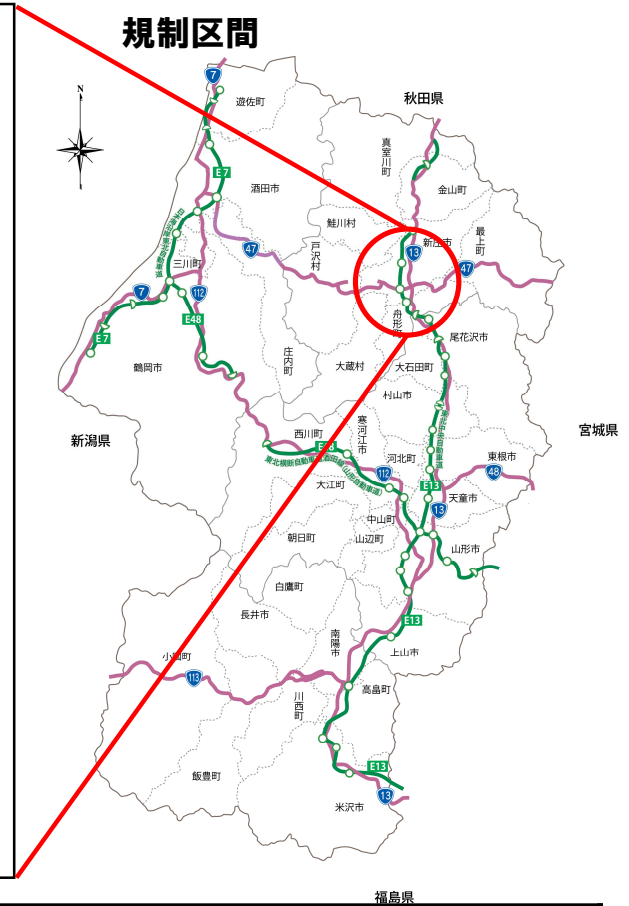

E13**東北中央自動車道（舟形IC⇔新庄IC）****道路工事による夜間通行止めのお知らせ**

東北中央自動車道（舟形IC⇔新庄IC）において、**損傷復旧工事**の為、**下り線の夜間通行止め**を行います。ご理解とご協力をお願いします。

規制場所	舟形IC ⇔ 新庄IC L=4.2km
規制内容	下り線 夜間通行止め
規制期間	令和6年11月22日（金）
規制時間	21時00分 から 翌朝5時00分 まで
迂回路	国道13号を利用ください。