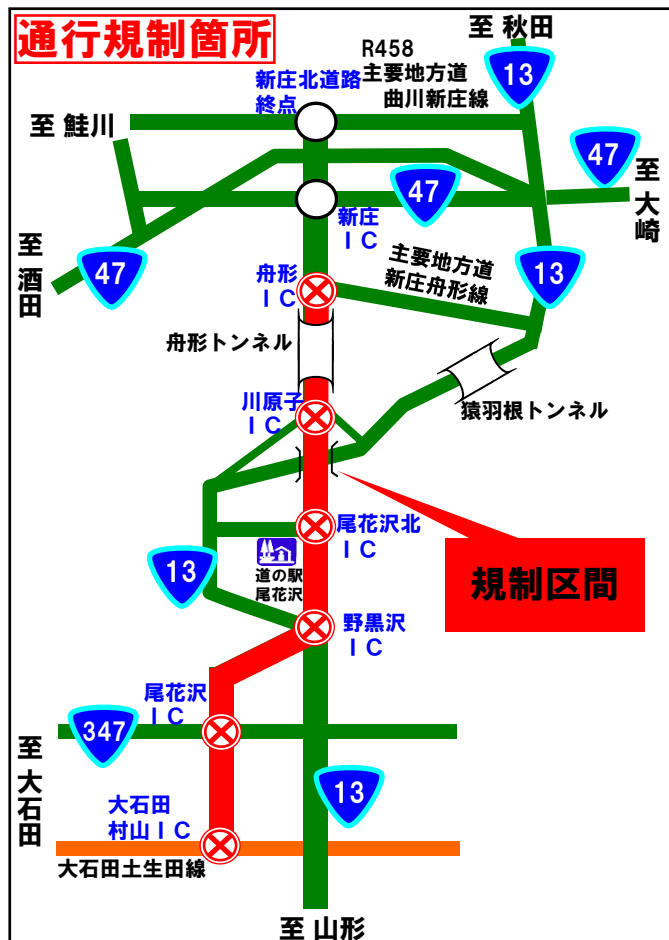

E13**東北中央自動車道（大石田村山IC⇔舟形IC）****道路工事による夜間通行止のお知らせ**

東北中央自動車道（大石田村山IC⇔舟形IC）において、路面補修及びトンネル設備保守・点検及び橋梁点検のため**夜間通行止**を行います。

ご理解とご協力をお願いします。

規制場所	大石田村山IC ⇔ 舟形IC
規制内容	夜間通行止
規制期間	平成30年10月22日(月)～平成30年10月26日(金)の 5夜間
規制時間	日毎 21時00分 から 翌朝6時00分 まで
迂回路	一般国道13号をご利用下さい