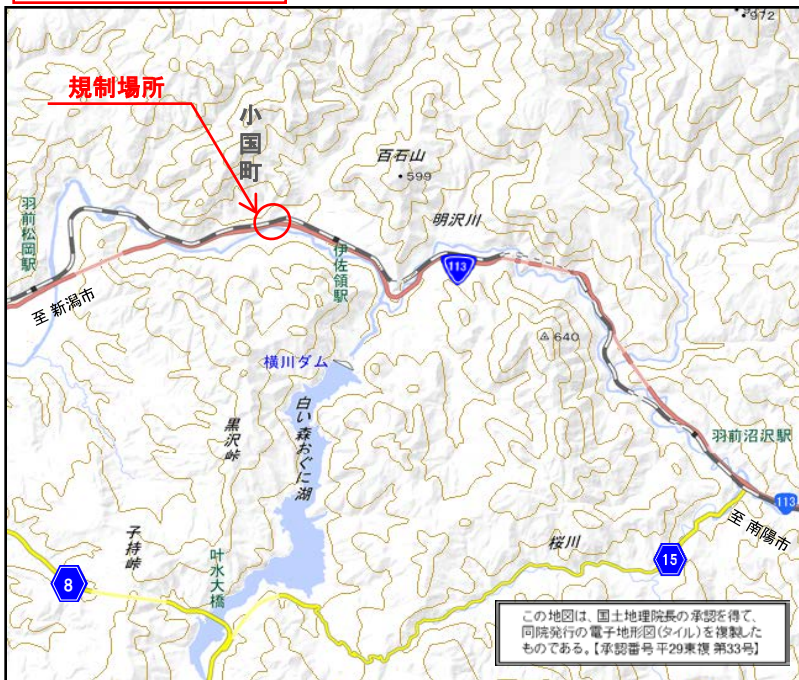

# 一般国道113号 山形県西置賜郡小国町伊佐領地内 終日片側交互通行規制のお知らせ

山形県西置賜小国町伊佐領地内で、小川橋補修工事のため終日片側交互通行規制を行います。待ち時間は10分程度を予定しています。時間に余裕をもって、通行をお願いします。ご迷惑をおかけしますが、ご理解とご協力をお願いします。

## 通行規制箇所

規制場所	やまがたけん にしおきたまぐん おぐにまち いさりょう ちない おがわばし <b>山形県西置賜郡小国町伊佐領地内（小川橋）</b>
規制内容	<b>終日片側交互通行</b>
規制期間	①自 平成30年 9月 3日（月） 8時30分から 至 平成30年 9月 7日（金） 17時00分まで ②自 平成30年 9月 10日（月） 8時30分から 至 平成30年 9月 15日（土） 17時00分まで