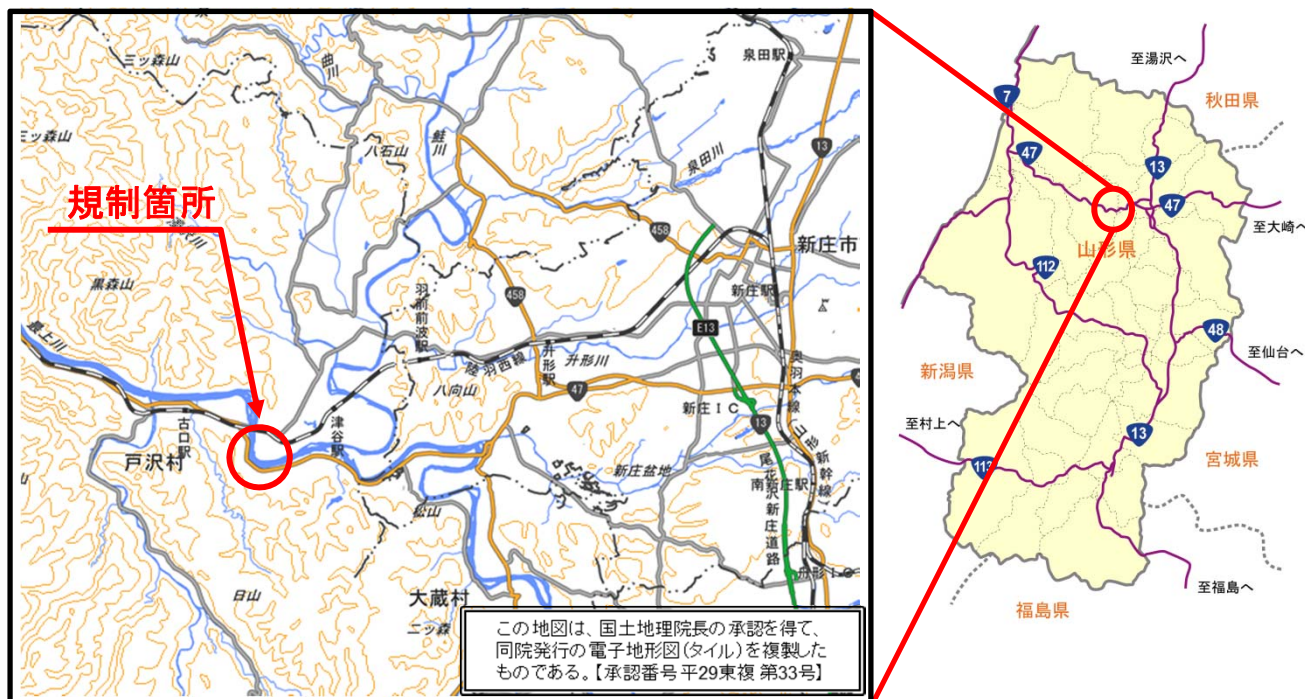

一般国道47号 山形県最上郡戸沢村大字古口地内 終日片側交互通行規制のお知らせ

山形県最上郡戸沢村大字古口地内で、道路補修工事のため終日片側交互通行規制を行います。待ち時間は5分程度を予定しています。

時間に余裕をもって、通行をお願いします。

ご迷惑をおかけしますが、ご理解とご協力をお願いします。

通行規制箇所

規制場所	やまがたけんもがみぐんとざわむらおおあざふるくちちない 山形県最上郡戸沢村大字古口地内
規制内容	終日片側交互通行
規制期間	自 平成30年7月 2日(月) 8時30分から 至 平成30年7月13日(金) 17時00分まで
その他	現地の誘導に従って通行願います。