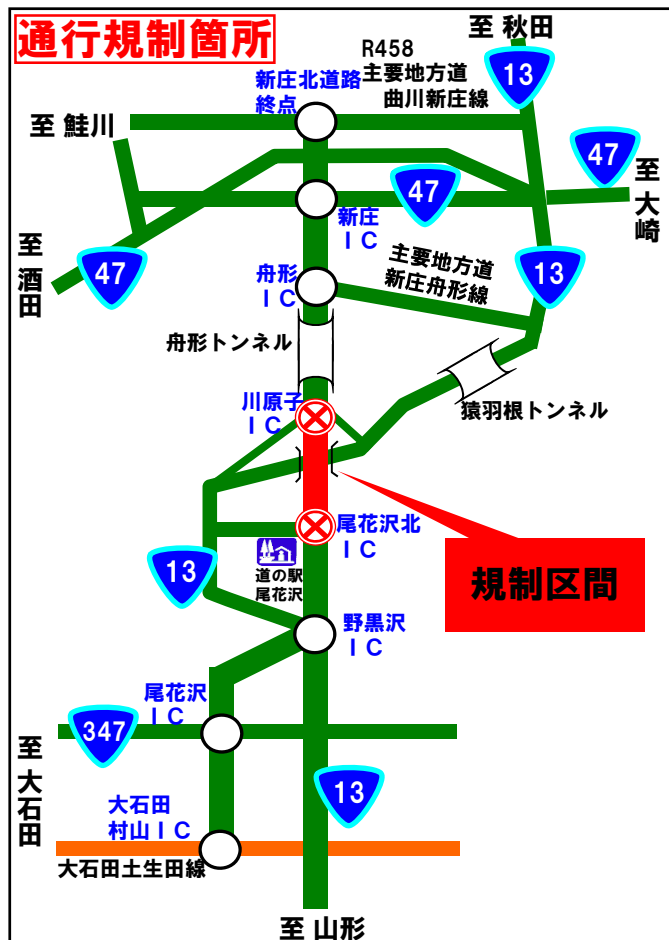

E13

東北中央自動車道（尾花沢北IC⇔川原子IC）

道路工事による夜間通行止のお知らせ

東北中央自動車道（尾花沢北IC⇔川原子IC）において、路面補修作業のため夜間通行止を行います。

ご理解とご協力をお願いします。

規制場所	尾花沢北IC ⇔ 川原子IC
規制内容	雨天時は規制を中止します
規制期間	平成30年 6月25日(月)～平成30年 6月29日(金)の5夜間
規制時間	日毎 21時00分 から 翌朝6時00分 まで
迂回路	一般国道13号をご利用下さい