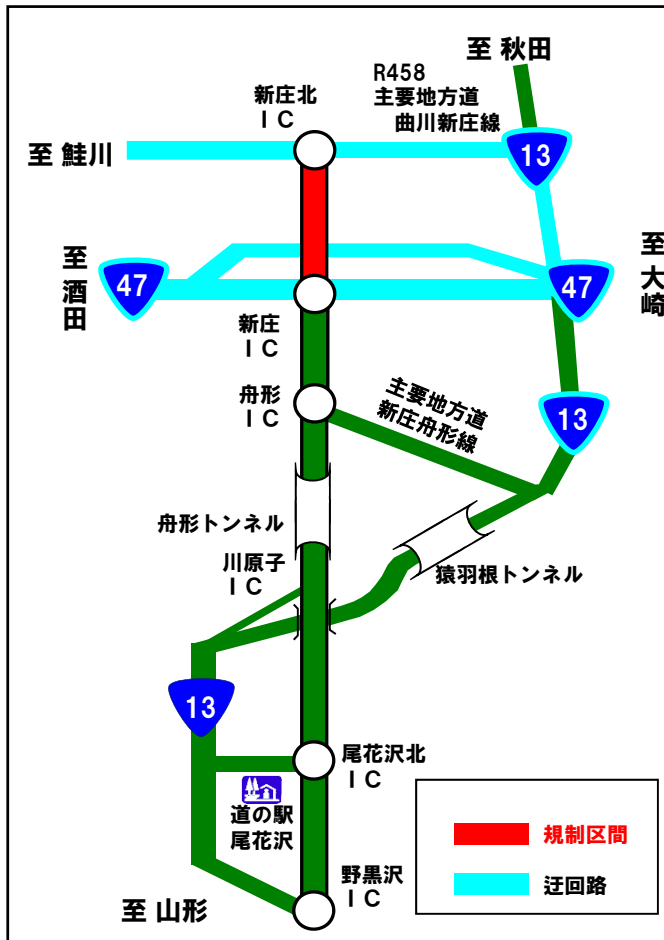

E13

東北中央自動車道（新庄IC⇔新庄北IC）

夜間通行規制のお知らせ

東北中央自動車道（新庄IC～新庄北IC間）において、十日町こ線橋の橋梁点検のため、**夜間の片側一方通行規制**を行いますのでご協力をお願いします。

通行規制箇所

規制場所	やまがたけんしんじょうし おおあざとりごえ しんじょうし とおかまち 山形県新庄市大字鳥越～新庄市十日町地内 (新庄IC～新庄北IC終点間)
規制内容	① 鮭川方面（下り線）夜間通行止め（22時～5時） ② 山形方面（上り線）夜間通行止め（22時～5時）
規制期間	① 自 平成30年 6月13日（水） 22時00分から 至 平成30年 6月14日（木） 5時00分まで ② 自 平成30年 6月14日（木） 22時00分から 至 平成30年 6月15日（金） 5時00分まで
迂回路	一般国道47号