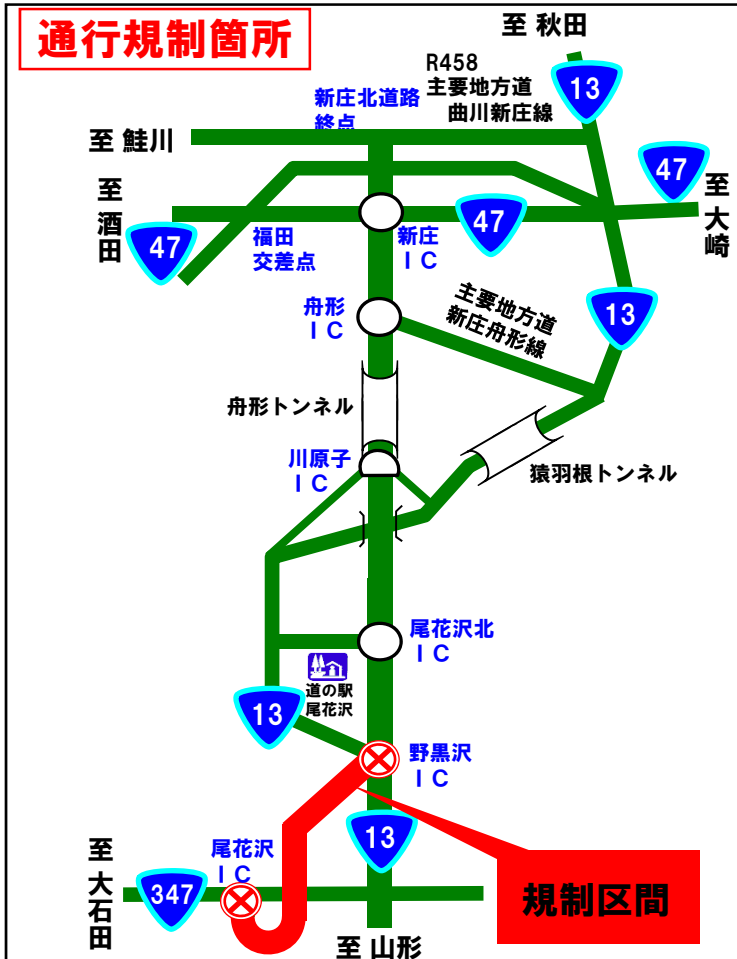

# E13 東北中央自動車道（尾花沢IC⇔野黒沢IC）

## 道路工事による夜間通行止のお知らせ

東北中央自動車道（尾花沢IC⇔野黒沢IC）において、道路延伸工事のため夜間通行止を行います（尾花沢ICは閉鎖します。野黒沢ICをご利用下さい）。ご理解とご協力をお願いします。

規制場所	尾花沢IC ⇔ 野黒沢IC 尾花沢ICは閉鎖します。野黒沢ICをご利用下さい。
規制内容	夜間通行止
規制期間	平成30年 3月 5日(月)～平成30年 3月 9日(金)の5夜間
規制時間	日毎 21時00分 から 翌朝6時00分 まで
迂回路	一般国道13号及び他の接続する県道等をご利用下さい