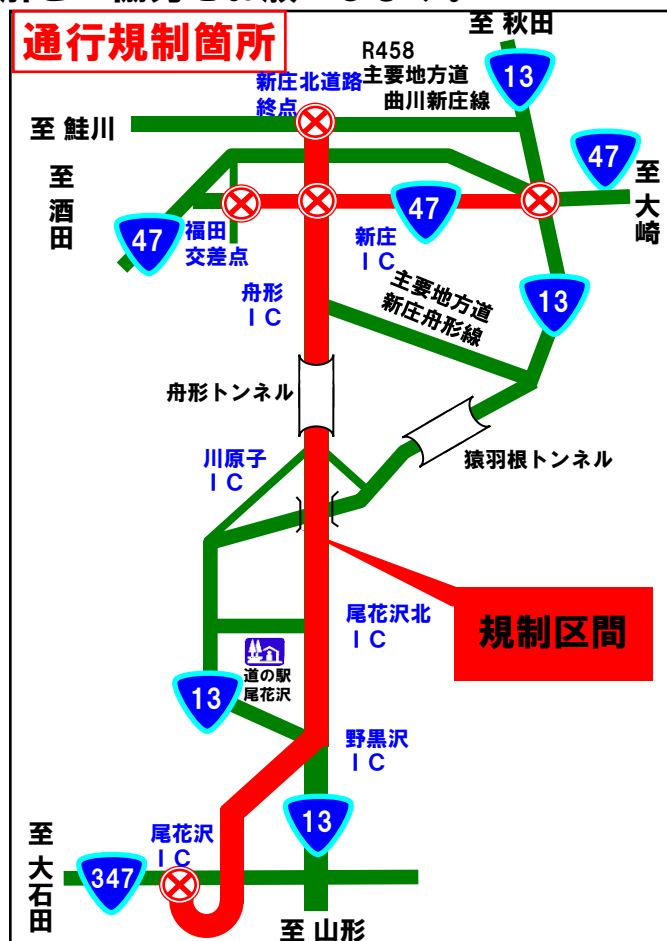

東北中央自動車道（尾花沢IC⇔新庄北道路終点） 一般国道47号新庄南バイパス（鳥越交差点⇔福田交差点） 夜間通行止のお知らせ

東北中央自動車道（尾花沢IC⇔新庄北道路終点）と新庄南バイパス（鳥越交差点⇔福田交差点）で、路面補修及びトンネル設備点検のため、**夜間通行止**を行います。ご理解とご協力をお願いします。

規制場所	尾花沢IC ⇔ 新庄北道路終点 新庄南バイパス（鳥越交差点⇔福田交差点）
規制内容	夜間通行止
規制期間	平成29年10月16日（月）～平成29年10月20日（金） 平成29年10月23日（月）～平成29年10月27日（金）の10夜間
規制時間	日毎 21時00分 から 翌朝6時00分 まで
迂回路	一般国道13号、47号及び他の接続する県道等をご利用下さい

◎お問い合わせは

国土交通省山形河川国道事務所 道路管理第一課 TEL 023-688-8421

〃 新庄国道維持出張所 TEL 0233-22-1581

〃 尾花沢国道維持出張所 TEL 0237-23-2521

日本道路交通情報センター（山形情報） TEL 050-3369-6606

規制情報は携帯電話の下記サイトからもご覧になれます。

<http://keitai.thr.mlit.go.jp/yamagata/>