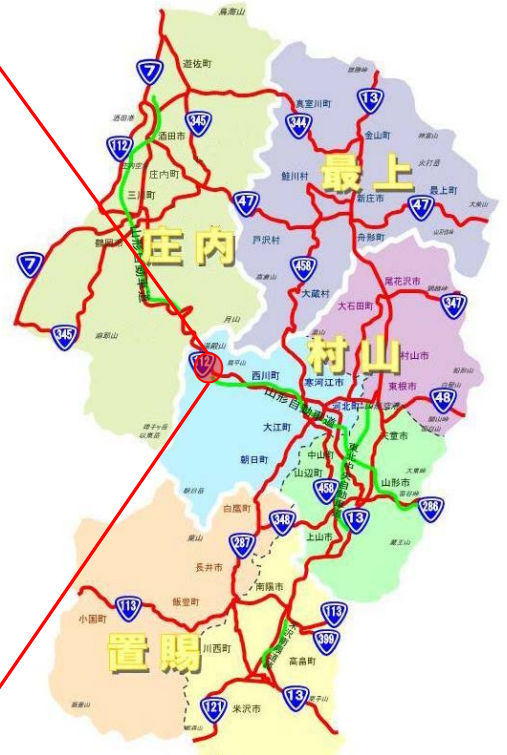

**(変更) 一般国道112号 山形県西村山郡西川町月山沢地内
終日片側交互通行規制のお知らせ** ※変更箇所：青字

一般国道112号 石見堂橋補修工事のため、終日片側交互通行規制を行います。

ご迷惑をおかけしますが、ご理解とご協力をお願いします。

通行規制箇所

規制場所	山形県西村山郡西川町月山沢地内（石見堂橋）
規制内容	終日片側交互通行 ※通行の際は15分程度お待ち頂くことがあります。
規制期間	自 平成29年10月16日（月） 8時30分から 至 平成29年11月 3日（金） 17時00分まで ※土日・祝日は規制を解除する予定ですが、天候によっては規制をする場合もあります。