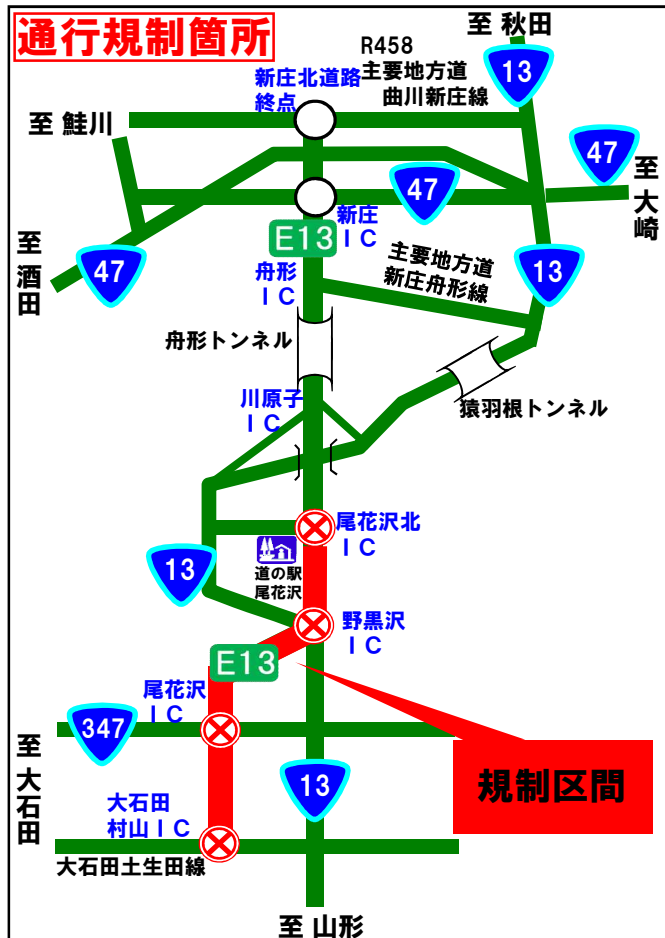

E13**東北中央自動車道（大石田村山IC⇔尾花沢北IC）****道路工事による夜間通行止のお知らせ**

東北中央自動車道（大石田村山IC⇔尾花沢北IC）において、路面補修、付属施設復旧のため**夜間通行止**を行います。

ご理解とご協力をお願いします。

規制場所	大石田村山IC ⇔ 尾花沢北IC
規制内容	夜間通行止
規制期間	令和 2年10月28日(水)～令和 2年11月14日(土)の 夜間 (日曜日は除く)
規制時間	日毎 21時00分 から 翌朝6時00分 まで
迂回路	一般国道13号をご利用下さい