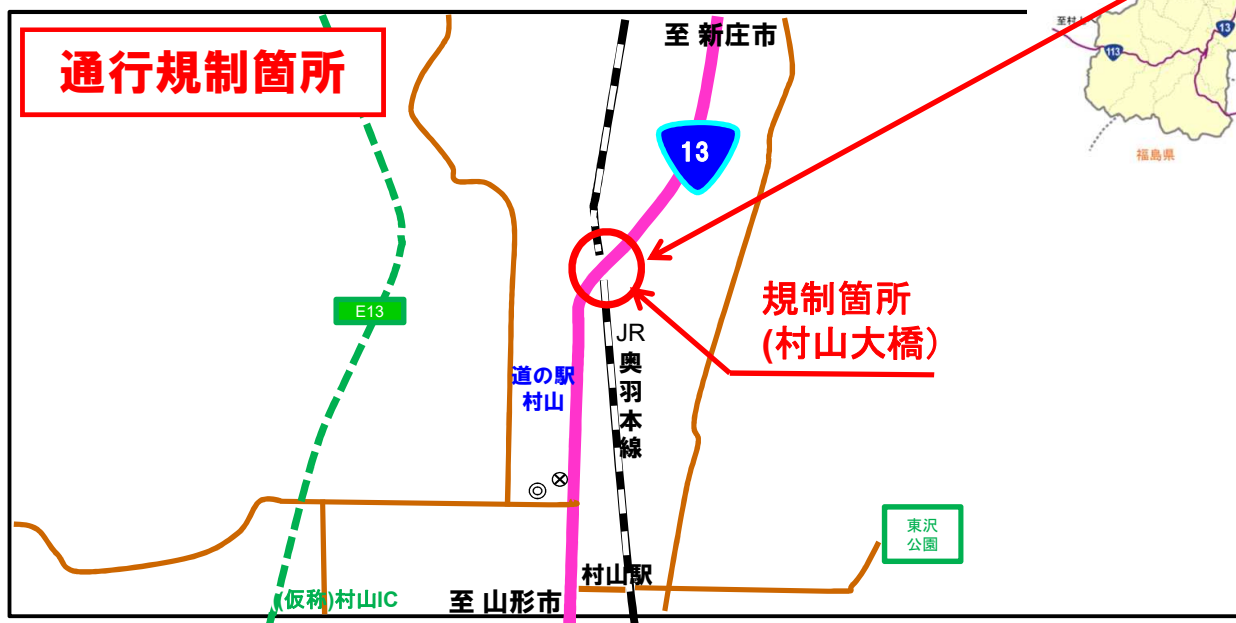

一般国道13号 山形県村山市楯岡地内 終日車線減少・対面通行規制のお知らせ

村山大橋補修工事のため、下記のとおり
終日車線減少と対面通行規制を行います。
規制に伴い多少の渋滞が予想されます。
時間に余裕をもって、通行をお願いします。
ご迷惑をおかけしますが、ご理解とご協力をお願いします。

規制場所	やまがたけん むらやまし たておかちない むらやまおおはし 山形県村山市楯岡地内（村山大橋）
規制内容	終日車線減少・対面通行
規制期間	自：令和 2年 6月15日（月） 8時30分から 至：令和 3年 1月20日（水） 17時00分まで 規制期間に予備日を含みます。
その他	現地の誘導に従って通行願います。