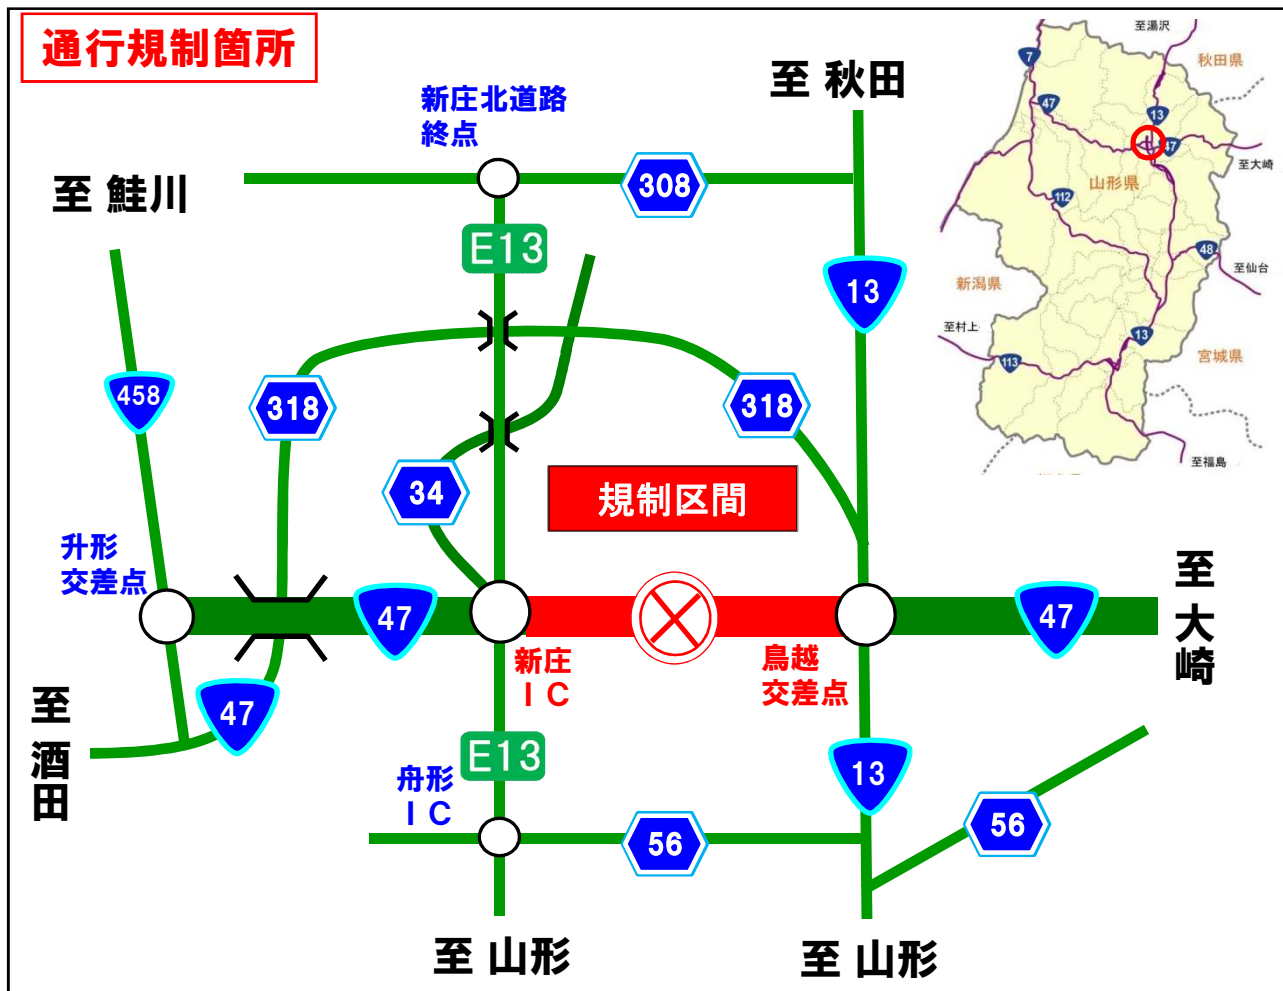

# 国道47号新庄南バイパス（R13鳥越交差点～新庄IC）

## 47 道路工事による通行止めのお知らせ

新庄南バイパス（R13鳥越交差点～新庄IC）で、道路補修工事のため、**夜間通行止**を行います。ご理解とご協力をお願いします。

規制場所	新庄南バイパス（R13鳥越交差点～新庄IC）
規制内容	夜間通行止め（21時～翌5時まで）※雨天中止
規制期間	自：令和 1年10月15日（火） から 至：令和 1年10月31日（木） まで ※日曜・祝日は規制しません。
迂回路	接続する県道等をご利用下さい。

◎お問い合わせは

国土交通省山形河川国道事務所 道路管理第一課 TEL 023-688-8421

〃 新庄国道維持出張所 TEL 0233-22-1581

日本道路交通情報センター（山形情報） TEL 050-3369-6606

規制情報は携帯電話の下記サイトからもご覧になれます。

<http://keitai.thr.mlit.go.jp/yamagata/>