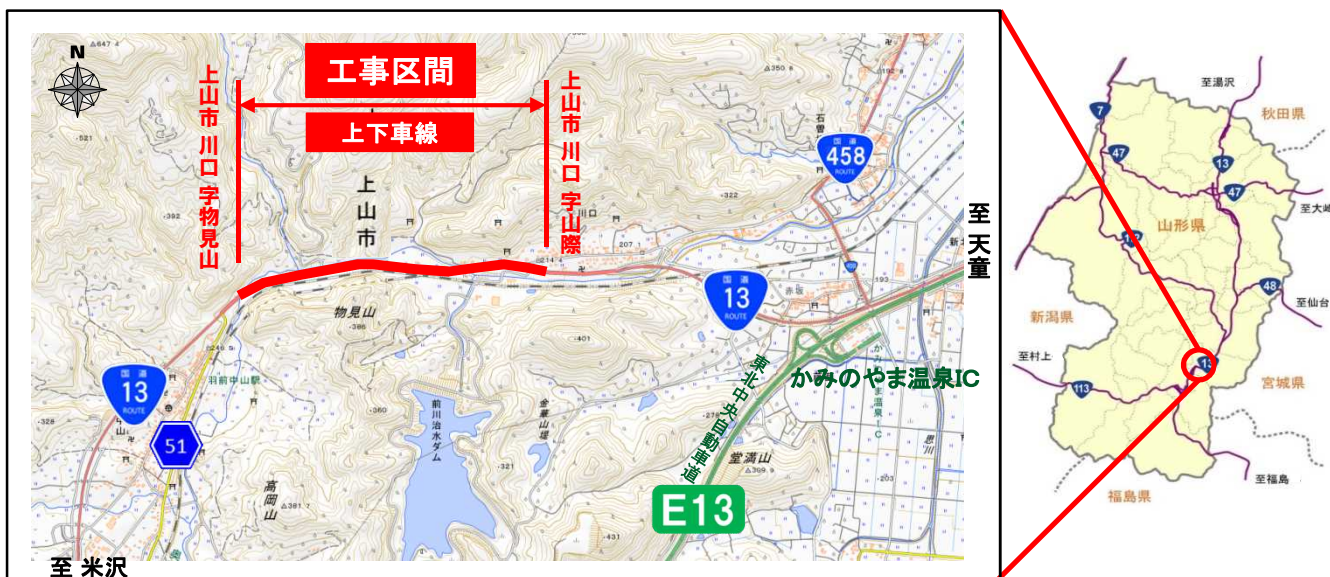

一般国道13号 側溝補修工事による 終日車線減少規制のお知らせ

側溝補修工事のため、上山市川口地内 上下車線にて、
終日車線減少規制を実施します。
ご迷惑をおかけしますが、ご理解とご協力をお願いします。

通行規制箇所

規制場所	一般国道13号 <small>やまがたけん かみのやまし かわぐち あざものみやま かわぐち あざやまぎわ</small> 山形県 上山市 川口 字物見山 ~ 川口 字山際 上下車線
規制内容	終日（上下車線）車線減少規制 ※規制は、工事区間の中で作業箇所のみ部分的に行います。
規制期間	令和 元年 10月15日(火) 8:30 ~ 10月19日(土) 17:00 令和 元年 10月23日(水) 8:30 ~ 10月25日(金) 17:00 令和 元年 10月28日(月) 8:30 ~ 11月 2日(土) 17:00 令和 元年 11月 5日(火) 8:30 ~ 11月 8日(金) 17:00 令和 元年 11月11日(月) 8:30 ~ 11月16日(土) 17:00