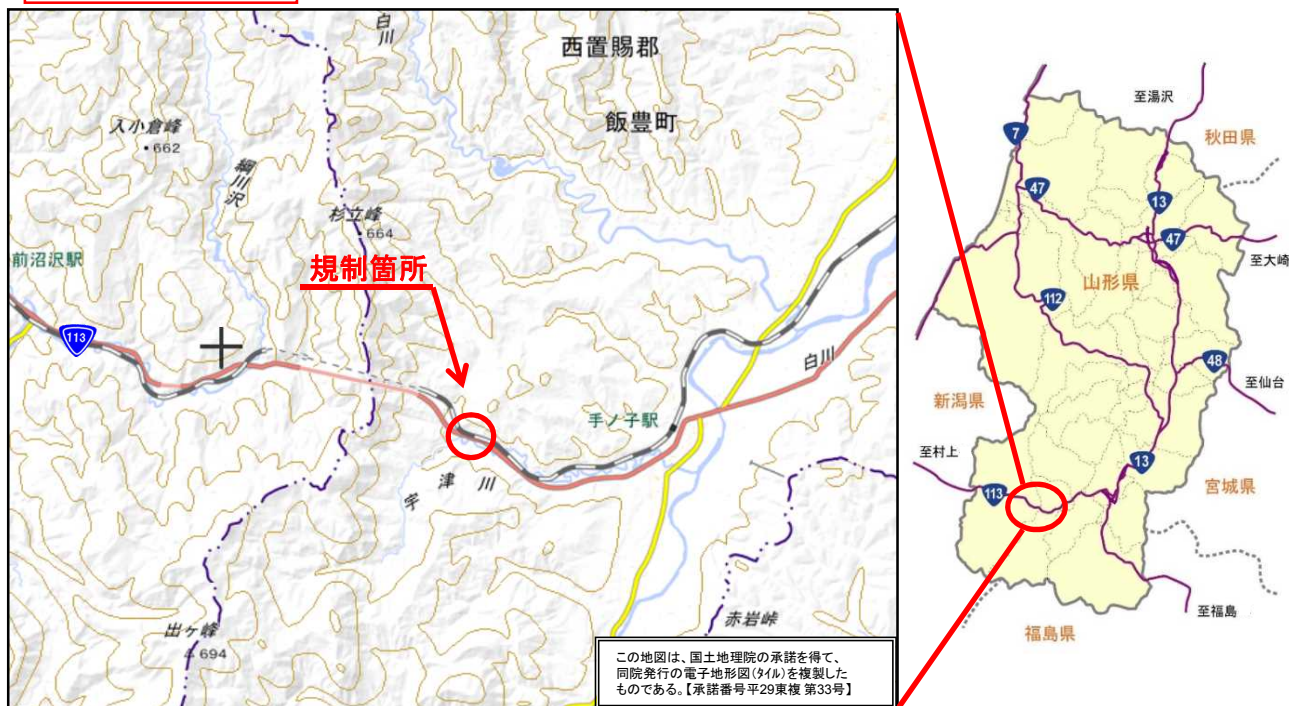

一般国道113号 山形県西置賜郡飯豊町大字手ノ子地内 終日片側交互通行規制のお知らせ

山形県西置賜郡飯豊町大字手ノ子地内で、道路修繕工事のため
終日片側交互通行規制を行います。
時間に余裕をもって、通行をお願いします。
ご迷惑をおかけしますが、ご理解とご協力をお願いします。

通行規制箇所

規制場所	やまがたけん にしおきたまぐん いいでまち おおあざ てのこ ちない 山形県西置賜郡飯豊町大字手ノ子 地内
	※上記の区間(L=350m)を規制します。待ち時間は3分程度です。
規制内容	終日片側交互通行
規制期間	自 令和 元年10月 1日(火) 8時30分から
	至 令和 元年11月15日(金) 17時00分まで