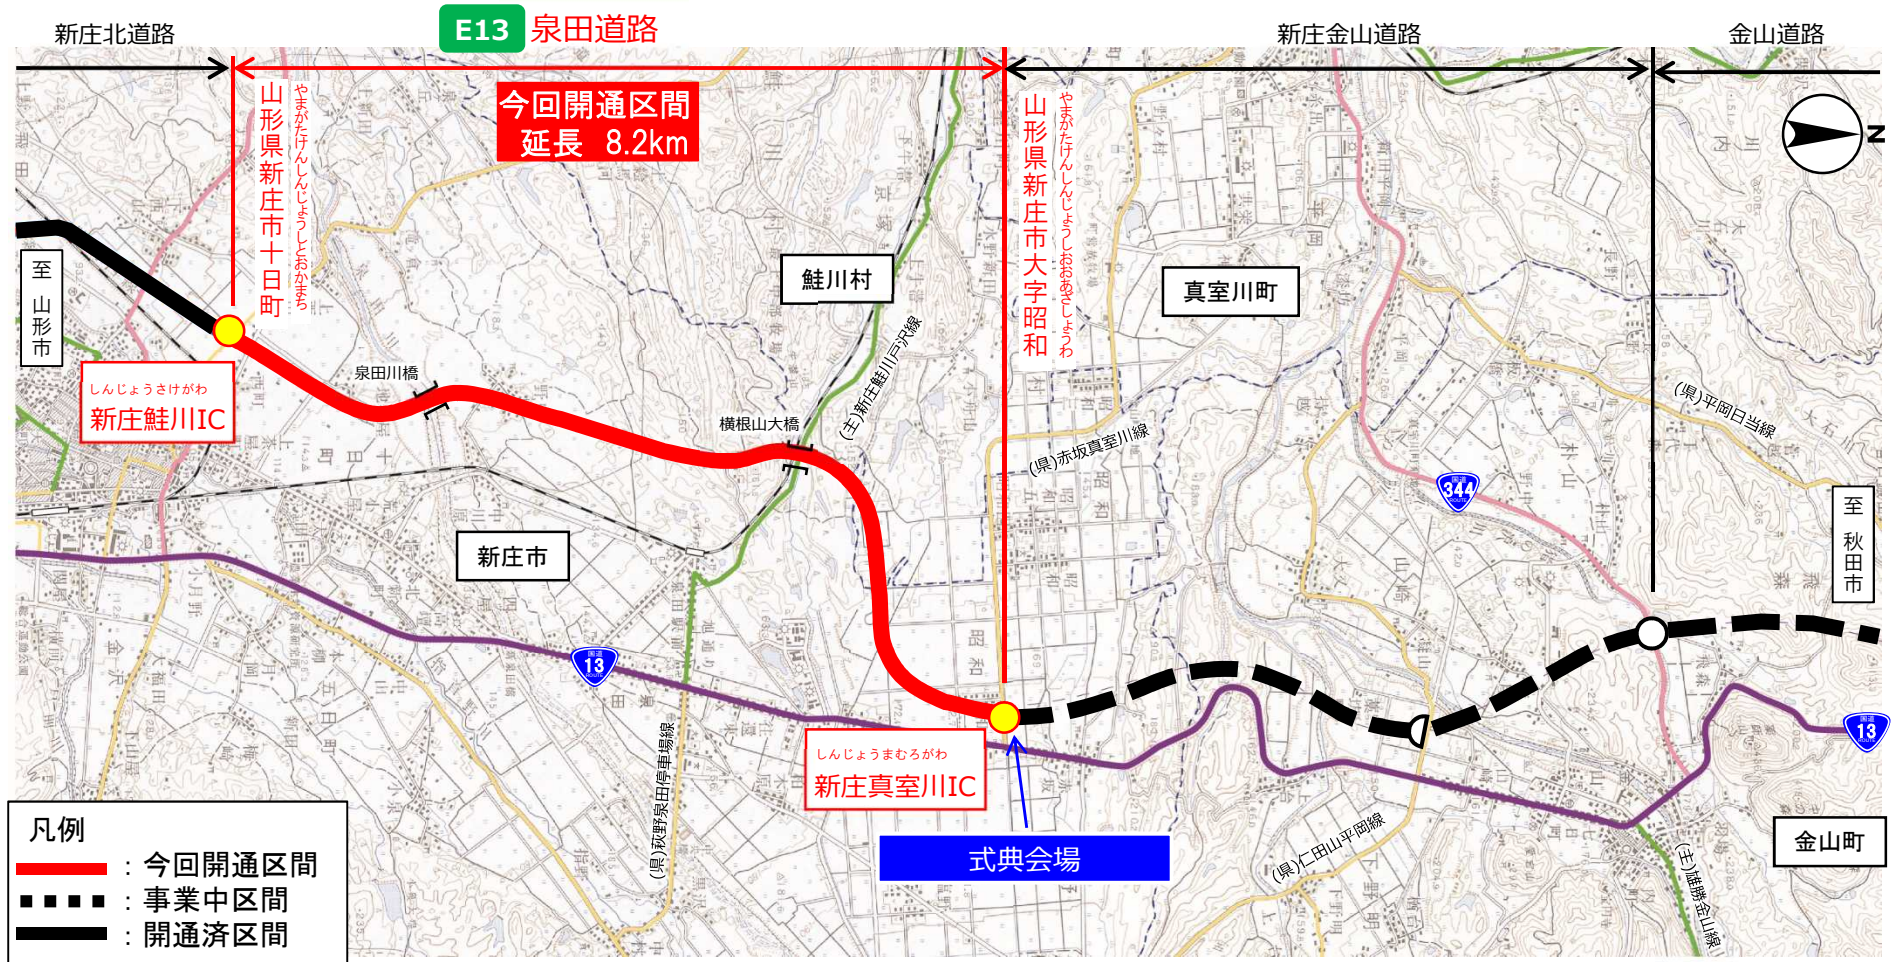

いずみた しんじょう さけがわ しんじょう まむろ がわ
国道13号 泉田道路 新庄鮭川IC～新庄真室川IC間 位置図

※今回開通する区間は、無料で通行できます。
 ※今回開通する区間は、自動車専用道路となりますので歩行者、自転車、軽車両、125cc以下の二輪車は通行できません。