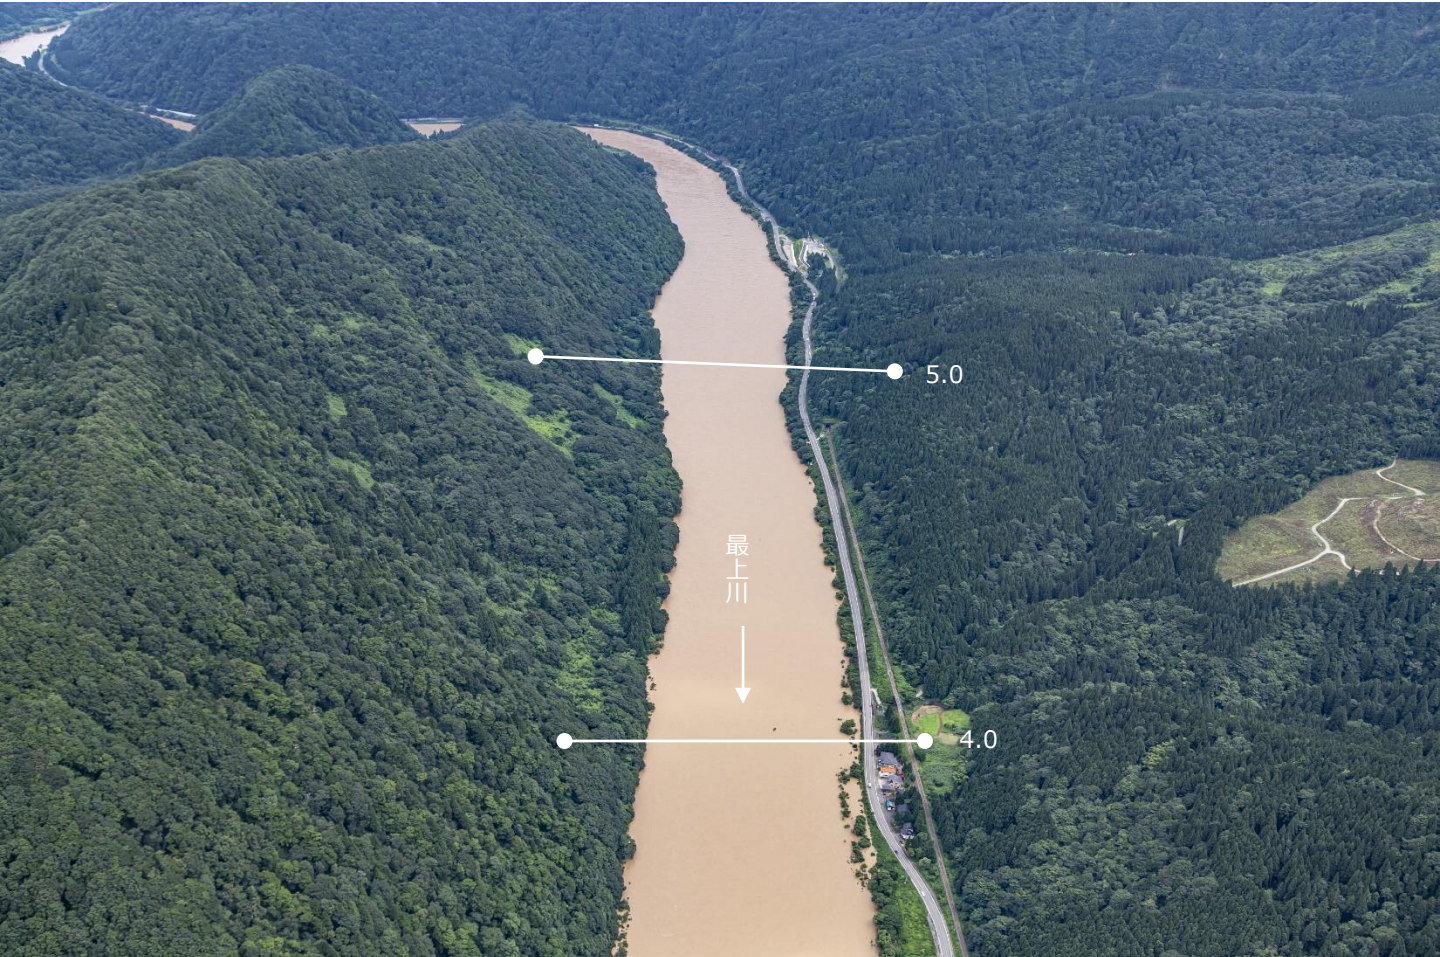

令和2年7月出水 斜め写真帳

新庄河川事務所

令和2年2月

01 最上川中流

02 最上川中流

05 最上川中流

06 最上川中流

11 最上川中流

12 最上川中流

13 最上川中流

14 最上川中流

35 最上川中流

36 最上川中流