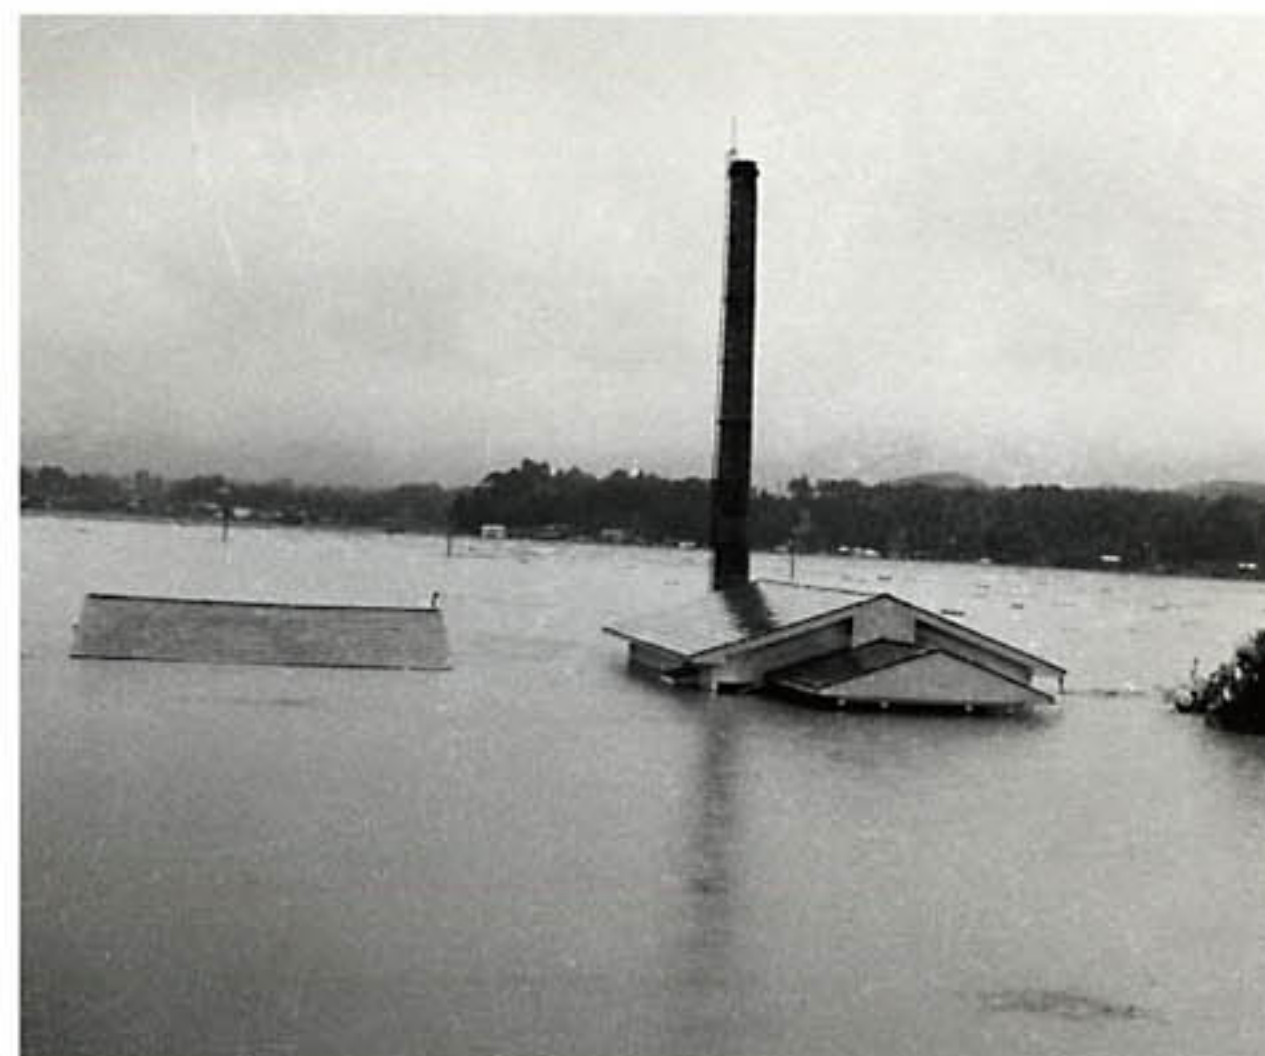

■ 火葬場と箕和田方面 (昭和42年8月29日)

菖蒲、川村大工さん宅 (現SGシラタカ付近)

■ 菖蒲、川村大工さん宅 (現SGシラタカ付近) (昭和42年8月30日)

---

鈴木 静夫 (飯豊町高峰)

---

■ 飯豊町高峰西向地区 (昭和42年8月29日)

■ 飯豊町高峰西向山崎川原 水田の無惨な被害の跡 (昭和42年9月上旬)