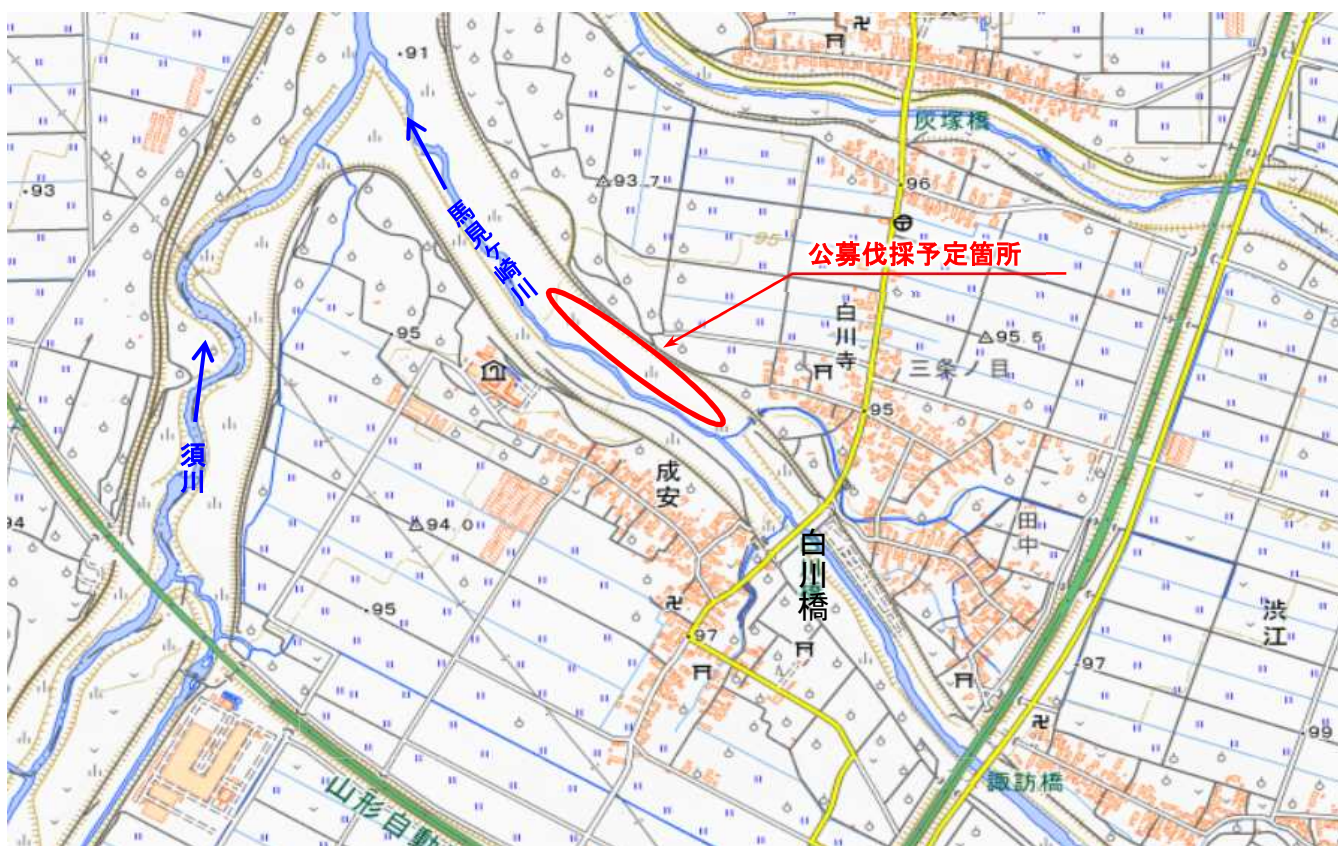

R5 公募伐採予定箇所（馬見ヶ崎川）寒河江出張所管内12

○山形市渋江地先（馬見ヶ崎川右岸：白川橋下流）

募集中

出典：地理院地図に伐採予定箇所等を追記して掲載