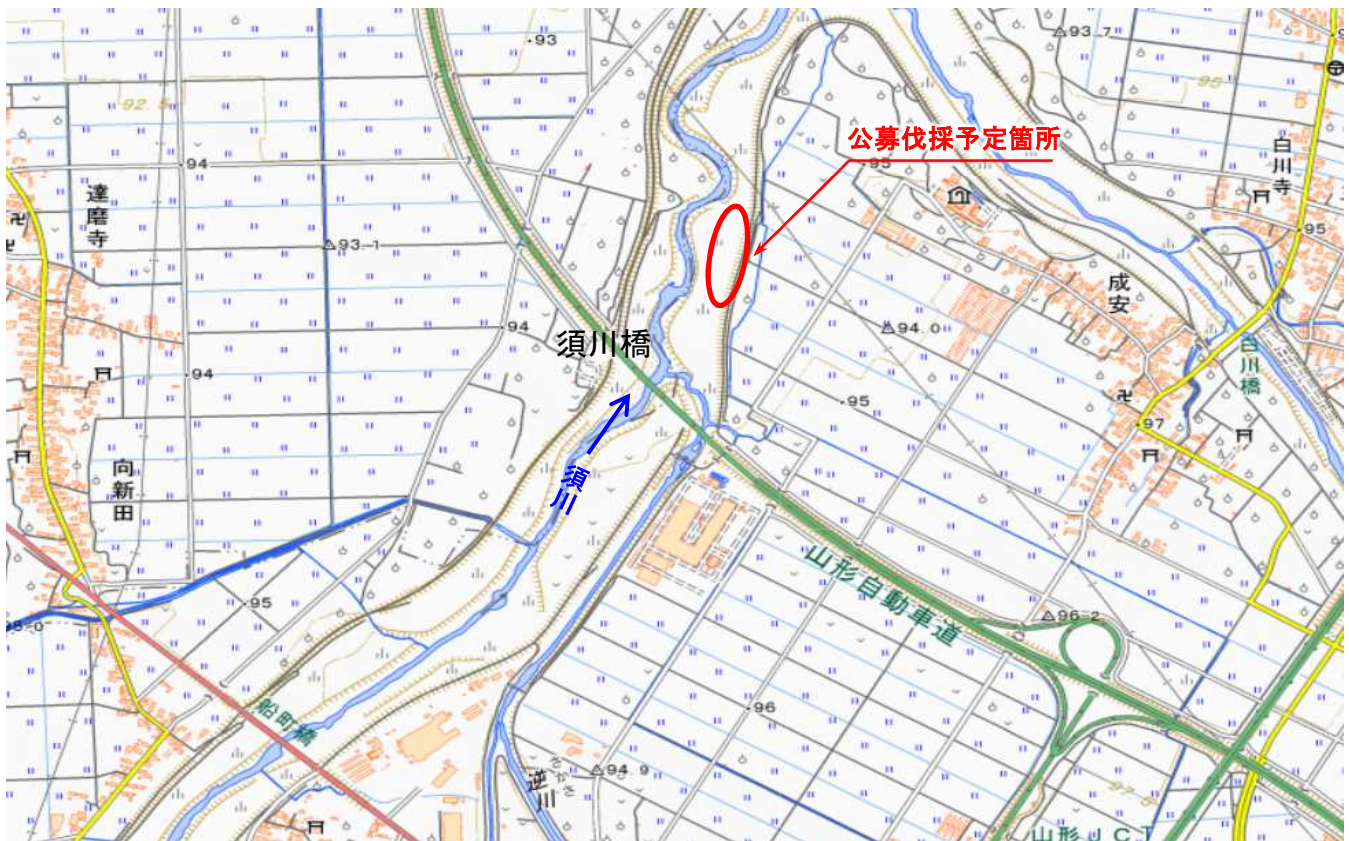

R5 公募伐採予定箇所（須川）

寒河江出張所管内10

○山形市成安地先B（須川右岸：須川橋下流）

募集中

出典：地理院地図に伐採予定箇所等を追記して掲載

○山形市成安地先B(須川右岸:須川橋下流)

樹木の繁茂状況

区画	伐採面積	幹本数 (径15cm~30cm)
①	3,200㎡	30本程度
②	4,750㎡	30本程度
③	5,300㎡	30本程度
計	13,250㎡	

区画	伐採面積	幹本数 (径15cm~30cm)