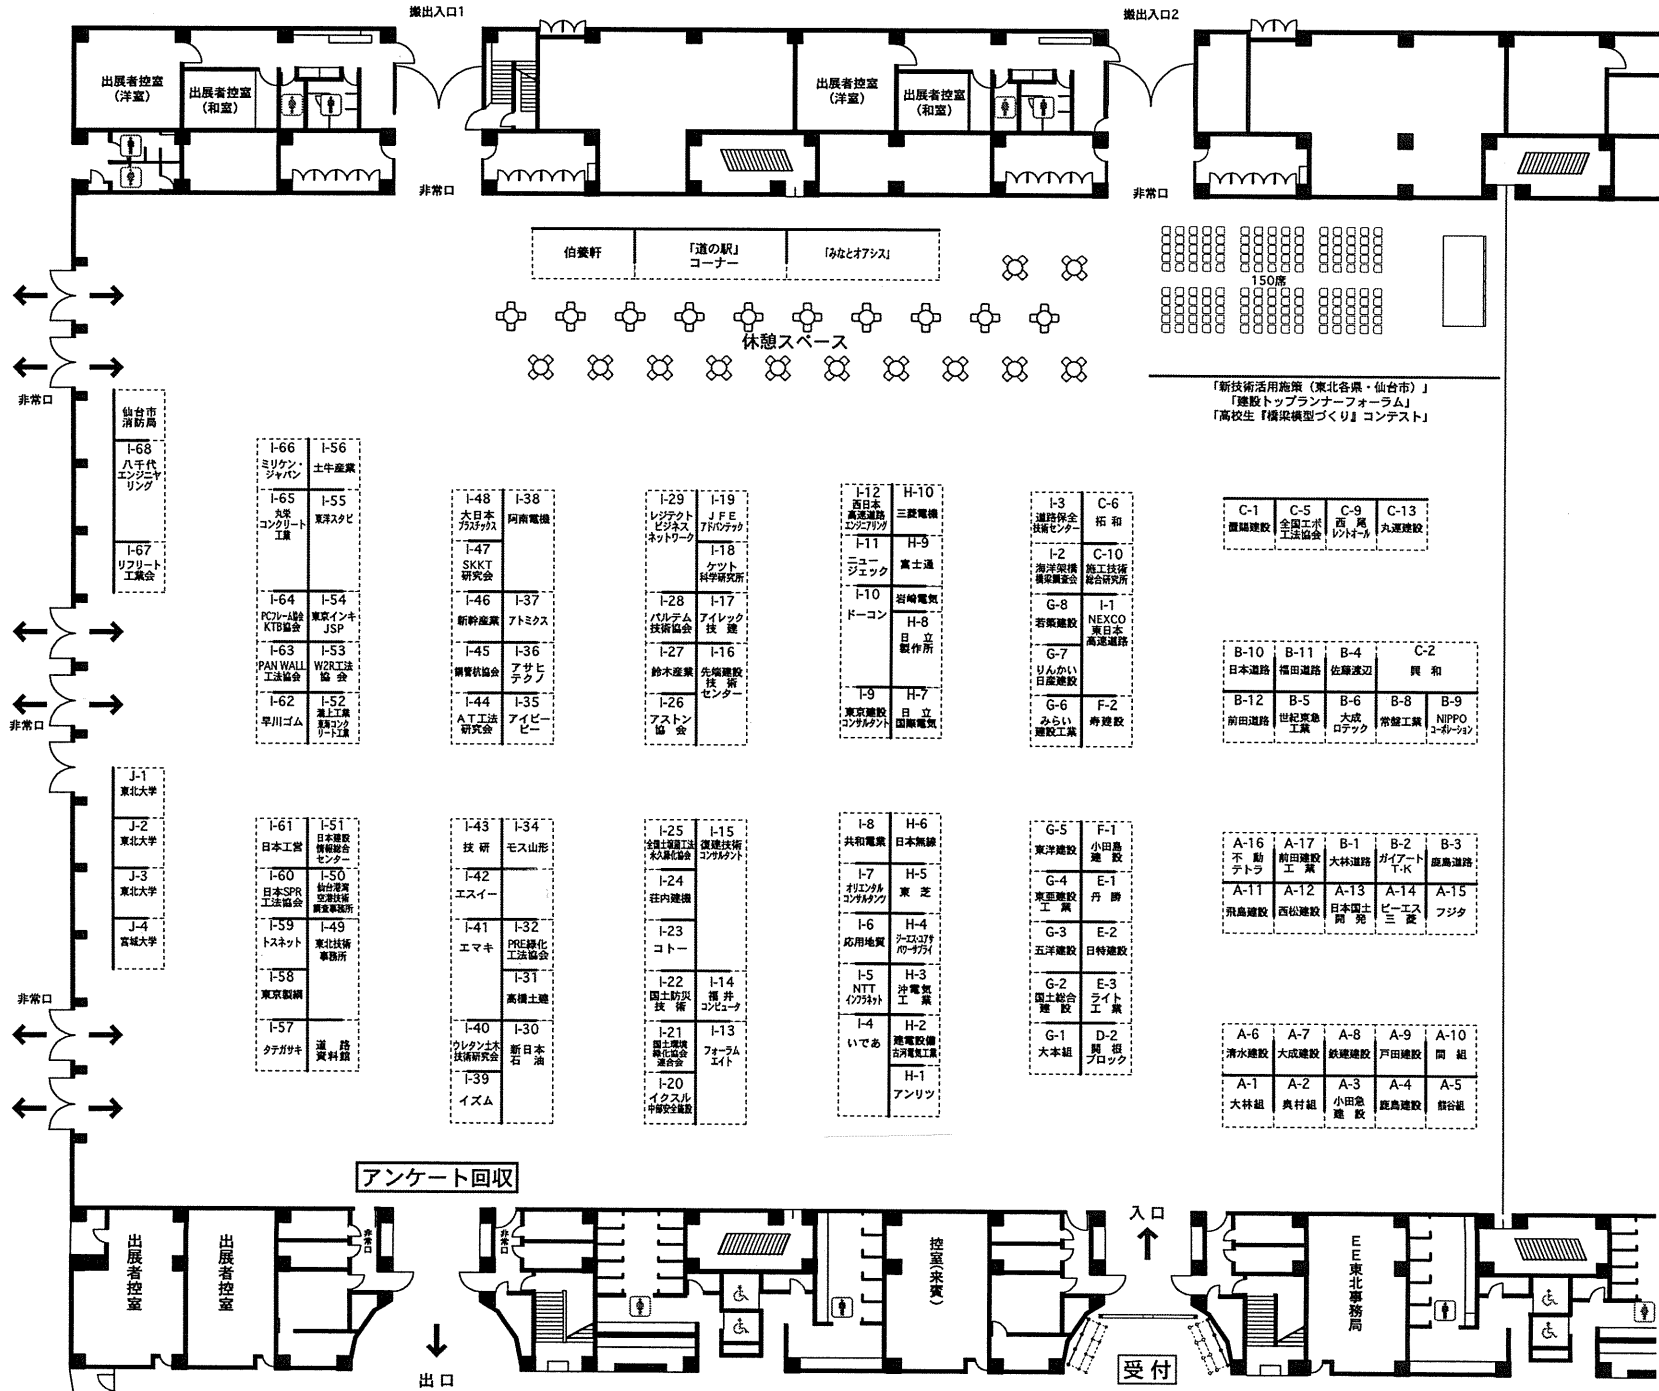

# 「EE東北'07」新技術展示会 全体図

# 「EE東北'07」新技術展示会 配置図 (展示棟・屋内)

# 「EE東北'07」新技術展示会 配置図 (屋外展示場)