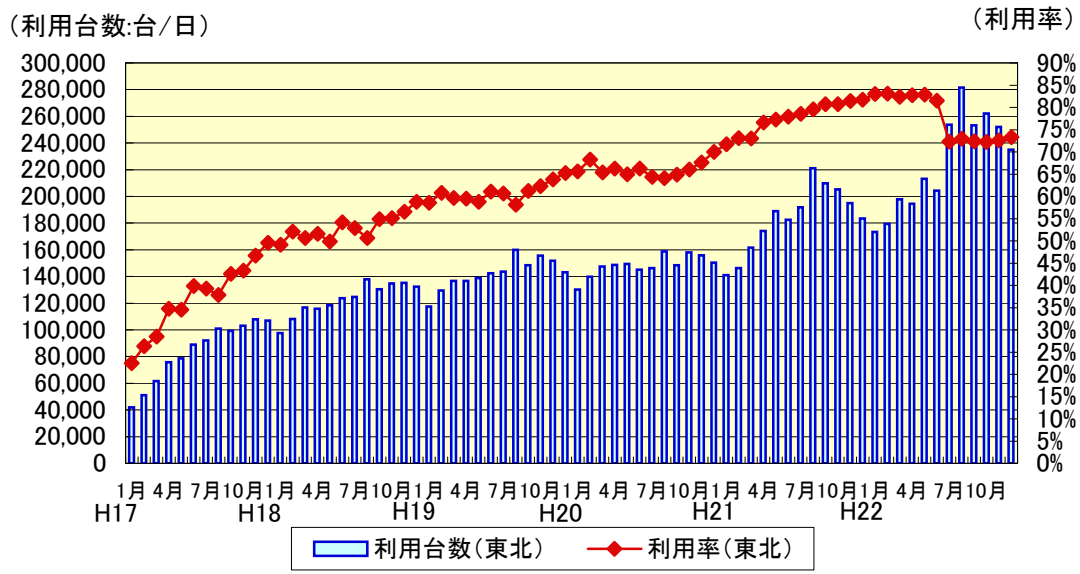

ETCの普及・利用状況

ETC利用台数の推移(東北)

ETC利用率(平成22年12月)

	全国	東北	青森県	岩手県	宮城県	秋田県	山形県	福島県
ETC利用台数(台/日)	約 6,247,000	約 235,000	約 17,400	約 33,200	約 65,600	約 29,600	約 36,000	約 53,200
ETC利用率(%)	86.0	73.3	60.8	81.6	83.1	61.3	57.1	87.4