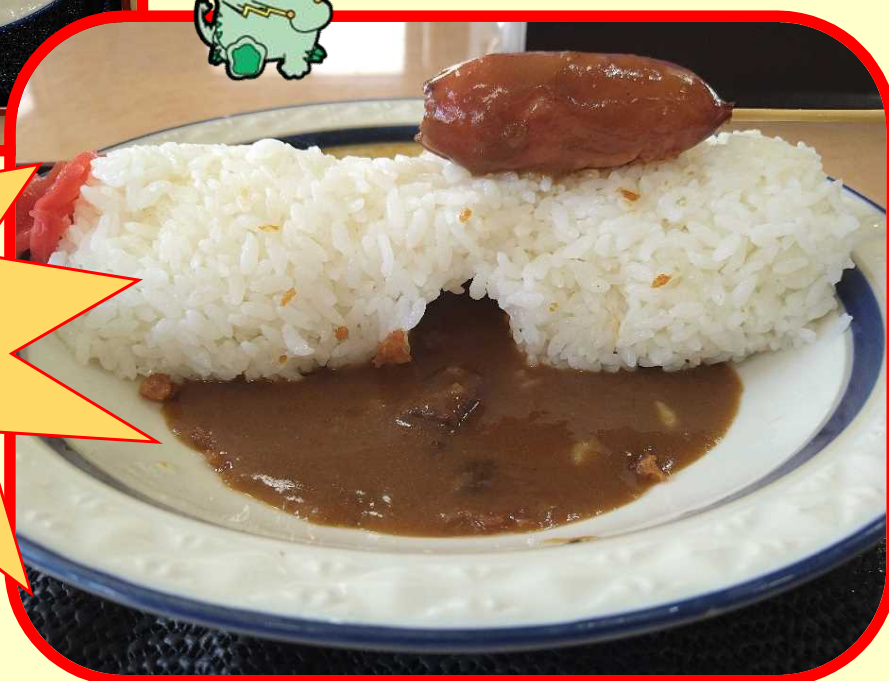

# 玉川ダムカレー情報

玉川ダムのある秋田県仙北市でダムカレーを食べられるお店を紹介します！

JR田沢湖駅前にある「お食事処みちのく」さんです。唐揚げとサラダが付いてボリューム満点！！玉川ダムへお越しの際は、ぜひご賞味ください。

ダムカレーとは??

ダムをモチーフにしたカレーで  
ごはんが堤体  
カレールーが貯水池  
を表現しています。

ゲートを開ける  
(ウインナー抜く)と  
放流ができます！！