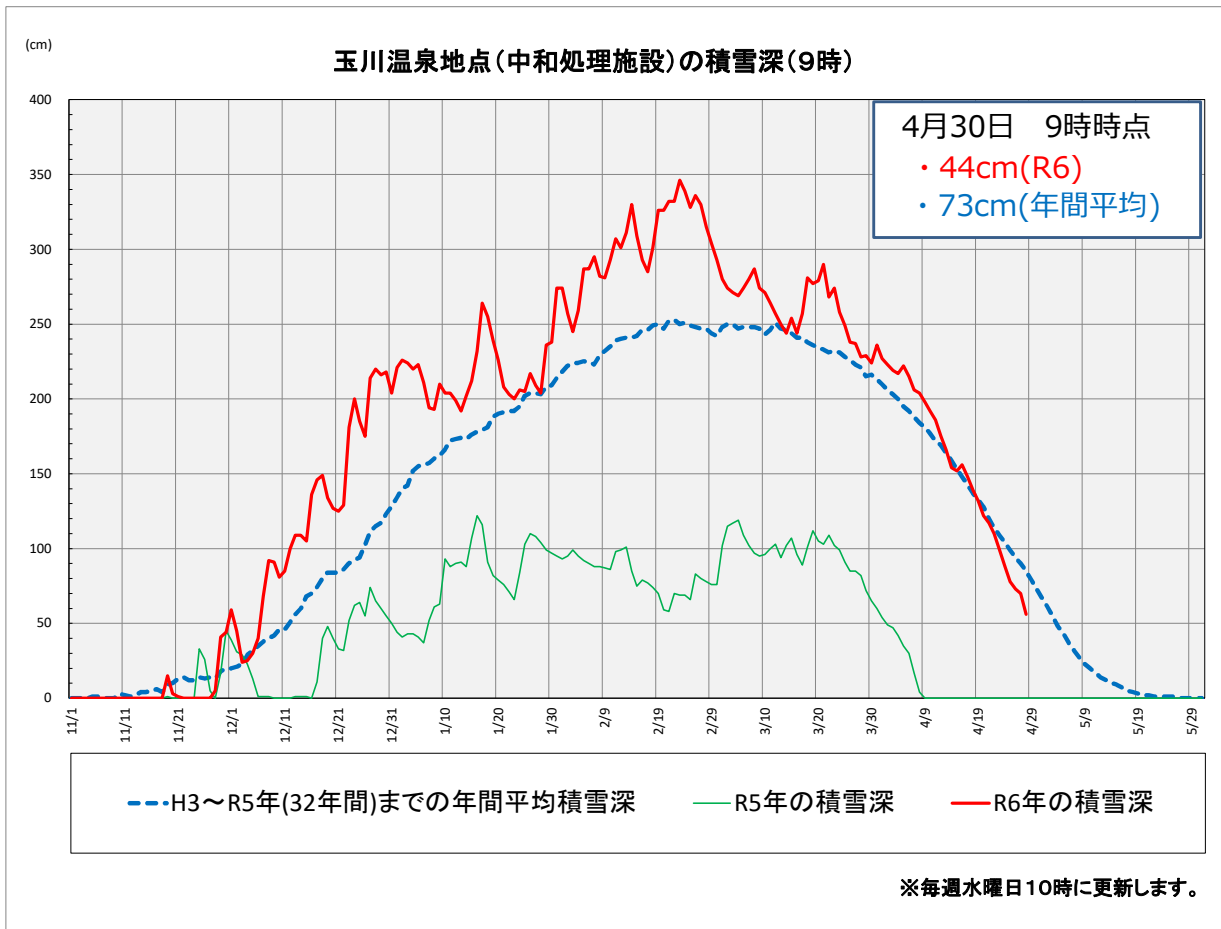

玉川ダム地点の積雪状況 4月30日 9時時点

**玉川温泉地点(中和処理施設)の積雪状況 4月30日9時時点**