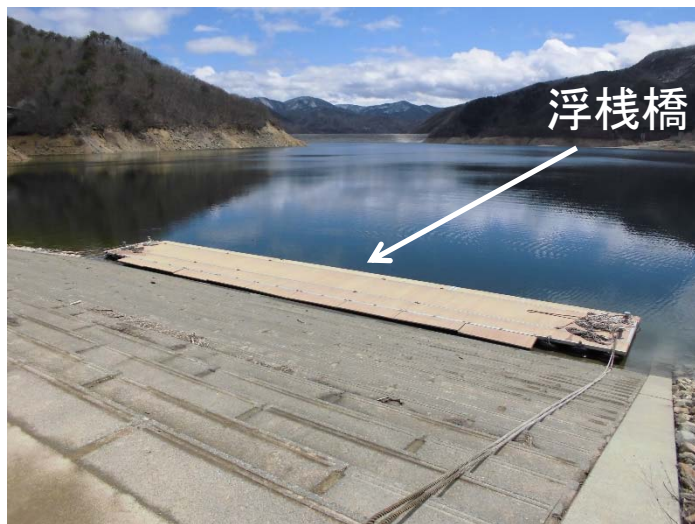

# 浮棧橋撤去のお知らせ

- ◆ 湖面利用の際にご利用頂いていた梨平公園の浮棧橋が冬期の波浪により損傷したことから、平成30年4月より撤去しています。
- ◆ 浮棧橋の復旧の目処は現在のところ未定となっております。
- ◆ なお、浮棧橋はございませんが、既設の階段を利用するなどにより湖面は引き続きご利用頂けます。

▲撤去前の浮棧橋

▲浮棧橋利用状況 (H27撮影)

▲撤去後の様子  
(H30.4撮影)