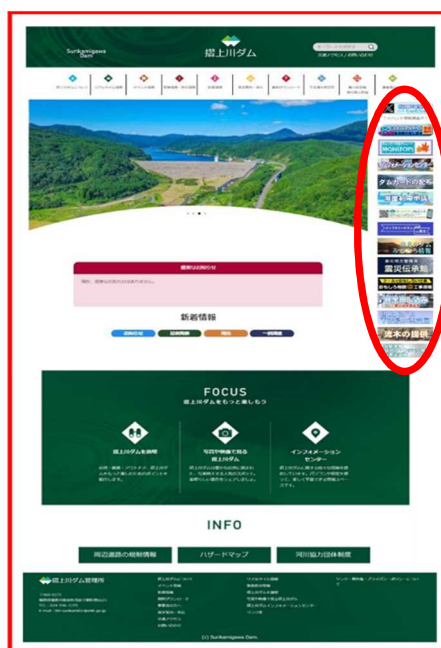

日頃より、摺上川ダム管理所のホームページをご覧頂き、誠にありがとうございます。

この度、下記の内容をリニューアルいたしました。

●トップページのバナー表示位置変更

変更前

変更後

●リアルタイム情報に「貯水率」表示を追加

<http://www2.thr.mlit.go.jp/surikami/data/index.html>

今後もより見やすいサイトを目指しておりますので、引き続きよろしくお願いうしあげます。