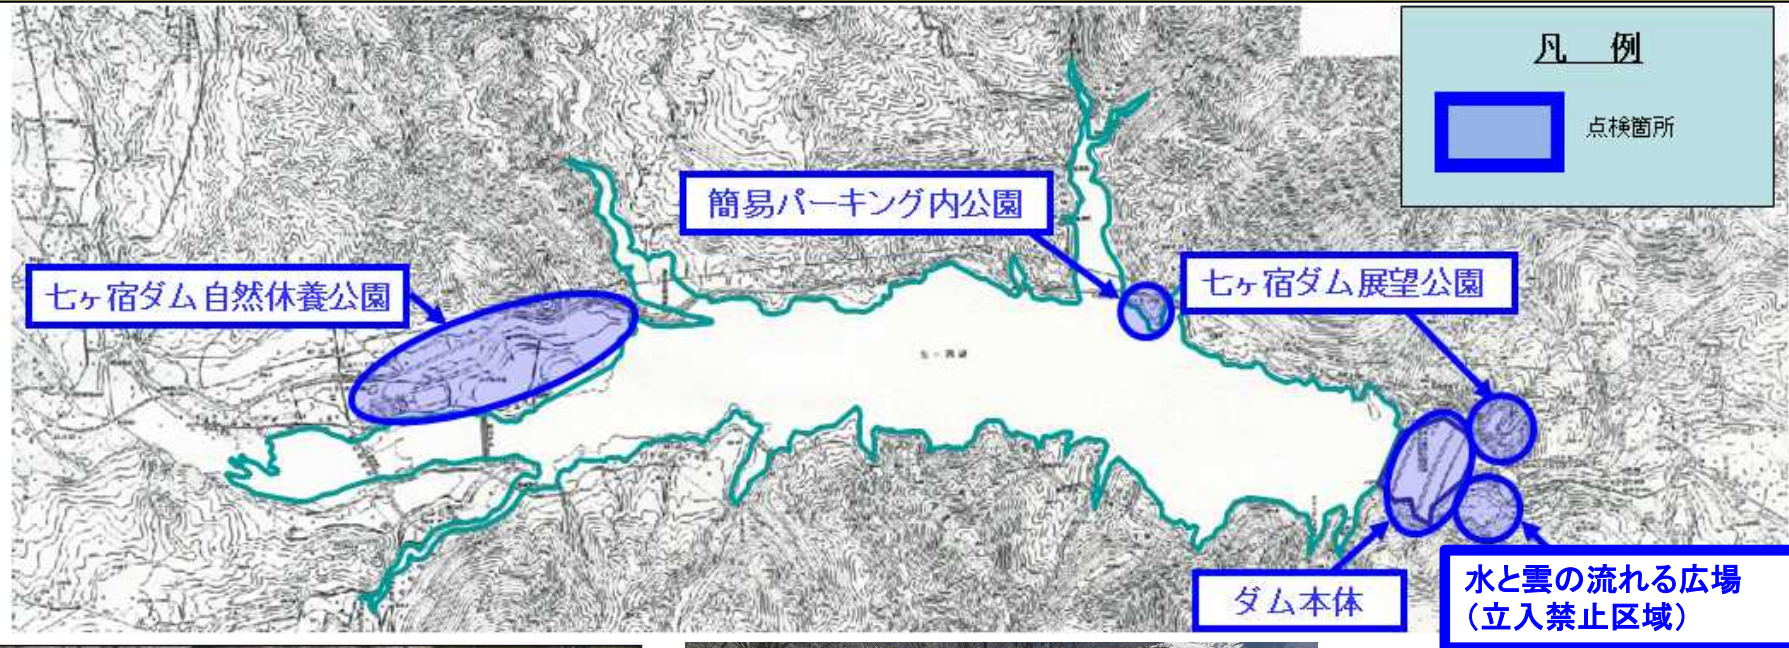

七ヶ宿ダム周辺施設の安全を確認しました

令和3年4月12日～16日に安全施設の点検を実施しました

進入禁止柵 点検状況(七ヶ宿自然休養公園)

ダム展望公園 点検状況(ダム左岸公園)

安全利用上問題のある箇所はありませんでしたが、一部箇所において、応急対応箇所があります。

施設を利用する場合には、**安全へのご配慮**をお願いします。