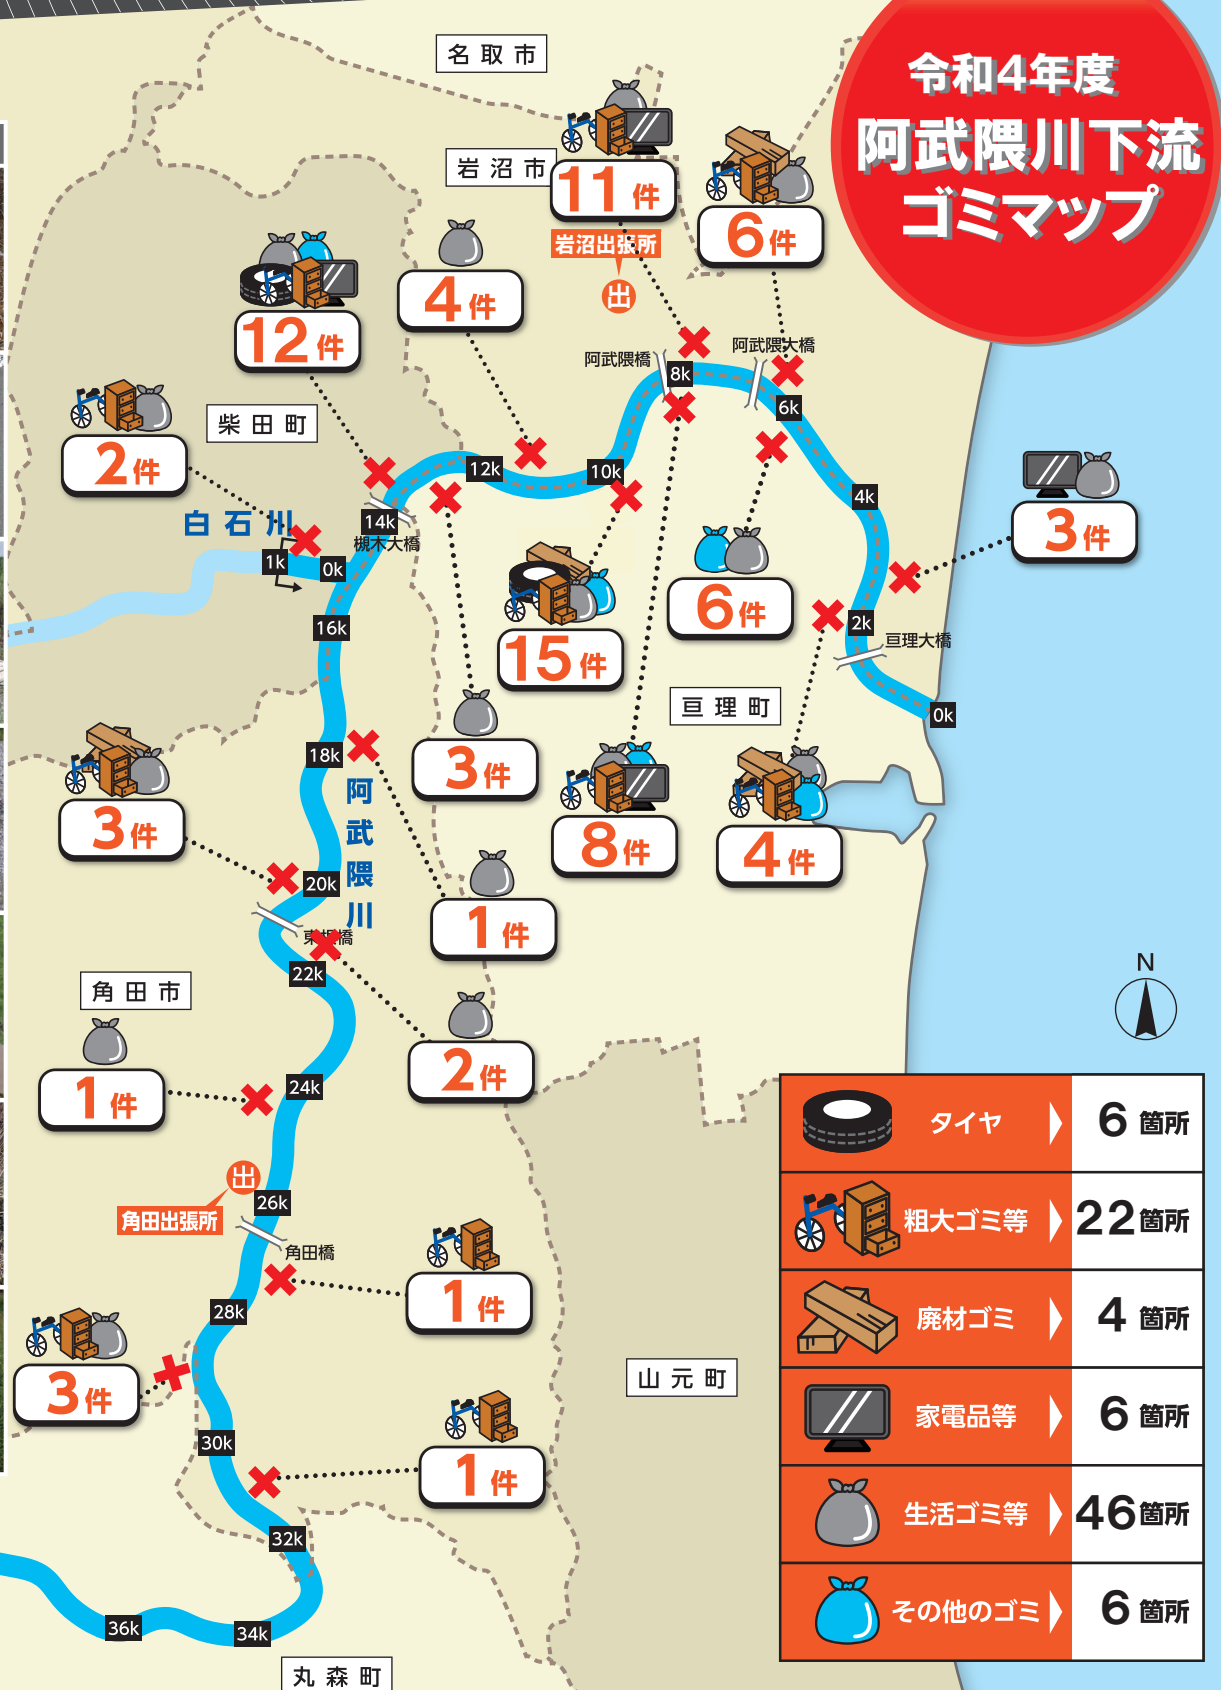

# 不法投棄は犯罪です。

## 令和4年度 阿武隈川下流 ゴミマップ

不法投棄物一例

国土交通省 東北地方整備局 仙台河川国道事務所  
 河川管理課 TEL 022(304)1813  
 岩沼出張所 TEL 0223(22)2801  
 角田出張所 TEL 0224(63)2315