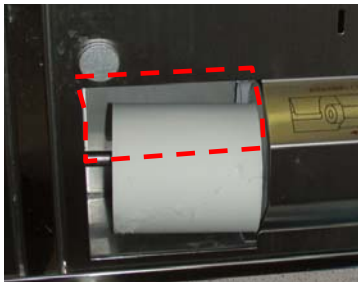

施錠 損壊

ドアのカギを壊された

トイレトーパー盗難目的

ホルダーカバー 損壊

便座ヒーター 損壊

コードを切断された

トイレの中に『ゴミ類や異物』を流し詰まらせたり、『ゴミ箱の中に小便をする』といった心ない行為もありました。

施設の補修に多額の費用が使われております。