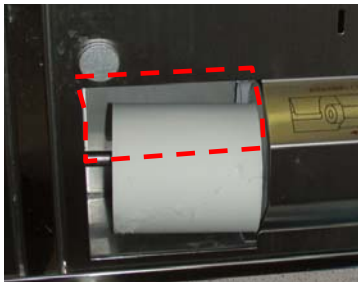

## 《 被害状況 》

収納BOX蓋 損壊

(ゴミが投棄されていた)

収納BOXカバー 損壊

施錠 損壊

ドアのカギを壊された

トイレトーパー盗難目的

ホルダーカバー 損壊

便座ヒーター 損壊

コードを切断された

トイレの中に『ゴミ類や異物』を流し詰まらせたり、『ゴミ箱の中に小便をする』といった心ない行為もありました。

施設の補修に多額の費用が使われております。このまま被害が発生し続けますと、『トイレトーパーの撤去』や『施設の夜間使用禁止』などの措置も考えられますので、【トイレを大切に】に使用して下さい。皆様のご理解とご協力をお願いします。