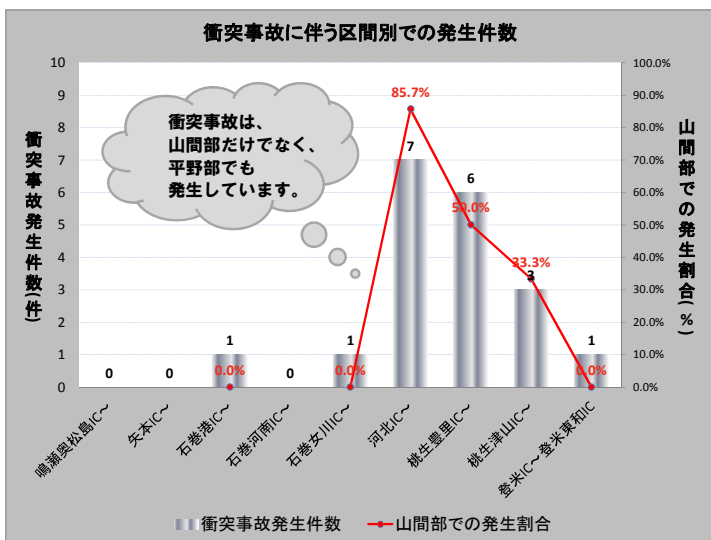

# 動物との衝突にご注意を!!

最近、三陸道に侵入するシカ等の動物が多くなり、車と衝突する交通事故が多発しています。特に、日没から夜間、早朝の急な飛び出しに注意して下さい。

**ドライバーの皆様へ**  
飛び出したシカ等避けるための急ブレーキ・急ハンドルは大変危険です！  
スピードを抑えめにして前方をよく注意して運転して下さい。  
ご協力お願いいたします。

シカとの衝突事故発生件数がここ数年で2倍以上！  
特に山間部付近で多く発生しています！

敷地内への侵入が増えています！

早めの休息をして注意しながら運転しましょう！