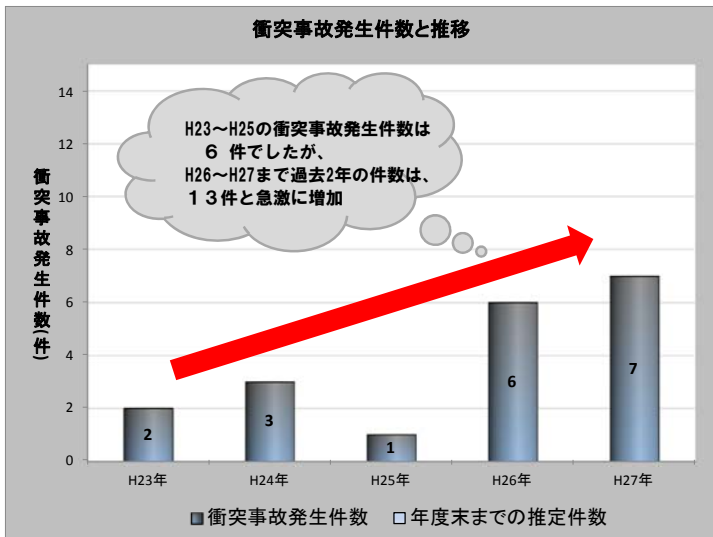

早めの休息をして注意しながら運転しましょう！