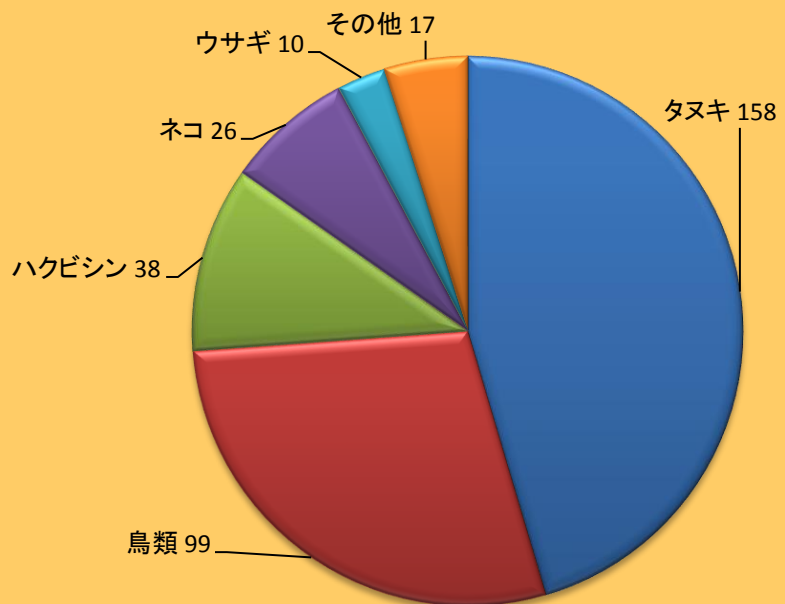

三陸道あれこれ

～飛び出し注意！～

No.2

動物に注意!!

三陸道では、タヌキやネコなどの動物が道路を横断し、車と衝突する事故が発生しています。

平成27年度の発生件数

鳴瀬奥松島IC～登米東和IC間で、「347件」発生しており、特にタヌキの処理数をもっとも多くなっております。

また、「桃生津山IC～登米IC」付近での処理数が特に多くなっておりますので、通行される際は十分ご注意ください。

平成27年度処理数集計表

処理数トップ3

種別	処理数
タヌキ	158
鳥類	99
ハクビシン	38

国土交通省東北地方整備局
仙台河川国道事務所三陸道維持出張所