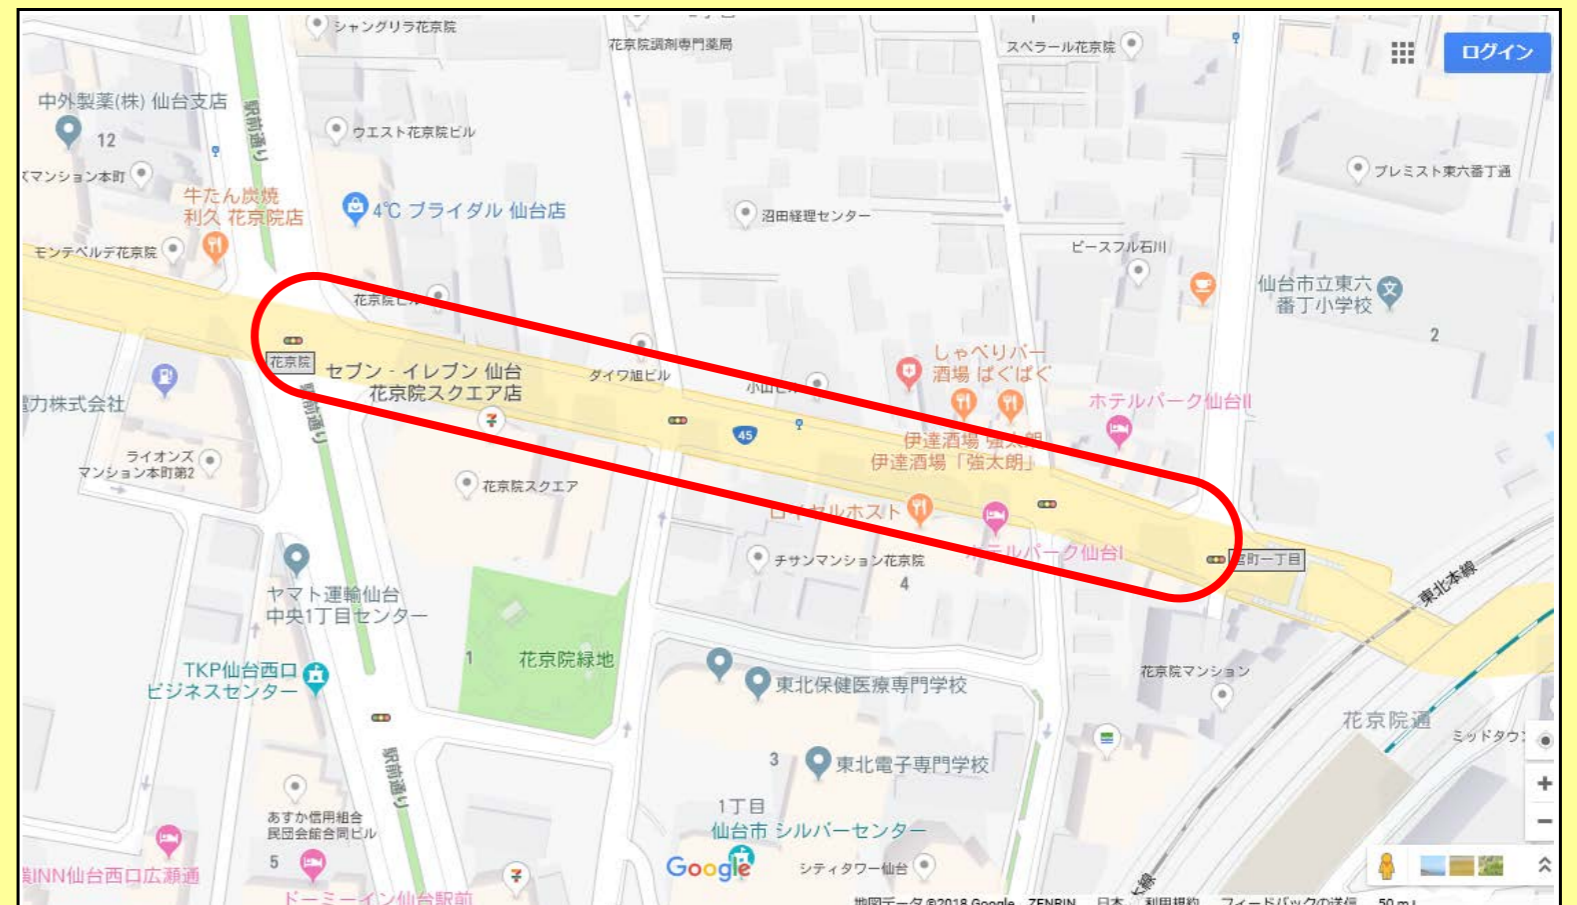

能美防災(株)東北支社

所在地： 仙台市青葉区本町1-2-20 (8F)

◆ 実施団体情報 ◆

会員数	29名
活動開始	平成19年4月10日から
活動頻度	月1回
活動場所	一般国道45号 花京院交差点～宮町一丁目交差点
活動内容	歩道清掃、降雪時の除雪作業

◆ 活動場所の地図 ◆